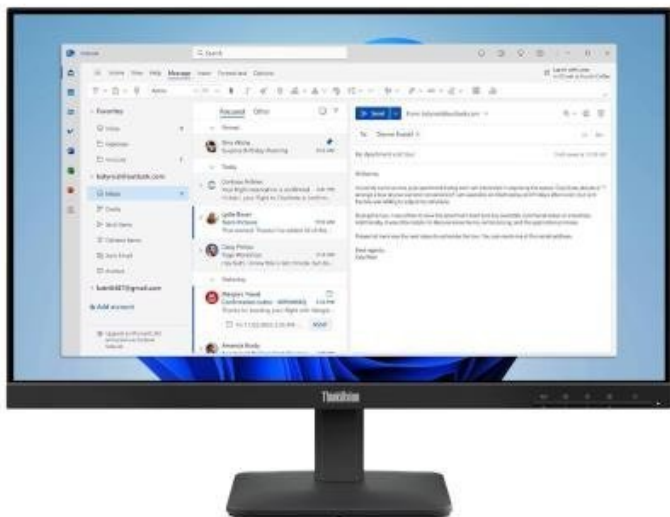

LENOVO THINKVISION S24-4E 23,8"

Cena celkem: **2 498 Kč**

(bez DPH: 2 064 Kč)

Běžná cena: **2 748 Kč**

Ušetříte: **250 Kč**

Kód zboží: MONLEN0109

Part No.: 64B5KAT1EU

Záruka: 36 měs.

Stav: **Nové zboží**

Popis

Lenovo ThinkVision S24-4e

Profesionální Full HD monitor s IPS technologií a vysokou obnovovací frekvencí pro plynulý obraz.

Monitor **ThinkVision S24-4e** s úhlopříčkou **23,8"** nabízí kvalitní **IPS panel** s rozlišením **1920 x 1080 px** a obnovovací frekvencí **100 Hz**. Díky širokým pozorovacím úhlům **178°/178°** a pokrytí **99 % barevného prostoru sRGB** zajišťuje přesné zobrazení barev z jakékoliv pozice. Matný povrch eliminuje odrazy a umožňuje pohodlnou práci i v prostředí s intenzivním osvětlením.

Technologie **Natural Low Blue Light** s certifikací **TÜV Low Blue Light** hardwarově snižuje emise modrého světla a chrání vaše oči při dlouhodobém používání. Monitor je vybaven certifikací **TÜV Rheinland Flicker Free**, která zaručuje zobrazení bez blikání. Energeticky úsporný provoz s typickou spotřebou pouze **16 W** a certifikace **ENERGY STAR** a **EPEAT Gold** potvrzují ekologický přístup.

- IPS panel s úhlopříčkou 23,8" a rozlišením Full HD 1920 x 1080 px pro ostré zobrazení
- Vysoká obnovovací frekvence 100 Hz a rychlá odezva 4 ms (režim extreme) pro plynulý obraz
- Pokrytí 99 % barevného prostoru sRGB a jas 250 cd/m² s kontrastním poměrem 1300 : 1
- Natural Low Blue Light technologie s TÜV certifikací pro ochranu zraku
- Široké pozorovací úhly 178°/178° díky IPS technologii
- Konektivita HDMI 1.4 a VGA pro připojení různých zařízení
- Podpora VESA 100 x 100 mm a podpora montáže počítače ThinkCentre série M (Tiny)

Ergonomie a úsporný provoz

Monitor disponuje funkcí náklonu pro nastavení optimálního úhlu pohledu. Integrovaný napájecí adaptér eliminuje potřebu