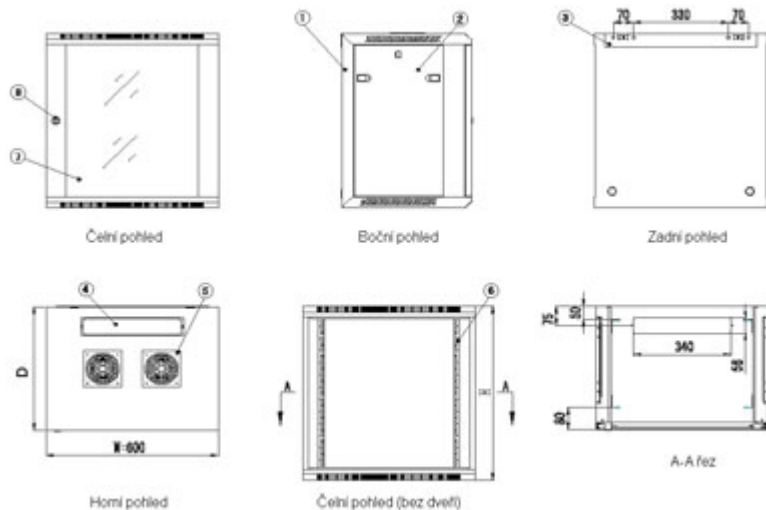

Další vlastnosti

- součástí rozvaděče jsou čtyři posuvné vertikální lišty s perforací pro uchycení instalovaných zařízení
- spojovací materiál (klecové matice, podložky, šrouby) je přibalen k rozvaděči
- v dolní části rozvaděče je umístěn zemní bod pro připojení zemního vodiče
- v horní a spodní části rozvaděče jsou umístěny prostupy pro kabeláž a jsou zakryty záslepkami
- splňuje mezinárodní standard IEC 60297-2

Schéma:

[klikněte pro zvětšení](#)

[Montážní návod (cz)](#)