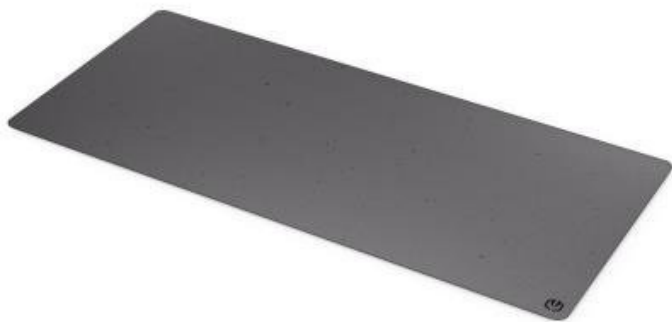

ENDORFY STONEFLOW GREY XL

Cena celkem:	532 Kč (bez DPH: 440 Kč)
Běžná cena:	585 Kč
Ušetříte:	53 Kč
Kód zboží:	MYSEND5050
Part No.:	EY6B020
Záruka:	24 měs.
Stav:	Nové zboží

Popis

Endorfy Stoneflow Grey XL - stylová estetika i praktické ovládání myši

Elegantní podložka pod myš Endorfy Stoneflow Grex XL, která je navržena pro každý pracovní i herní stůl. Velikost XL dosahuje **rozměrů 900 x 400 mm**, takže pokryje široký prostor pro pohodlný pohyb mši i umístění klávesnice. **Protiskuzová spodní vrstva** zajistí, že podložka pevně drží na místě, ať už zuřivě bojujete s firemními tabulkami, nebo virtuálními bossy.

Vnější povrch je navržen s ohledem na **optické i laserové senzory myši** a podporuje přesný a plynulý pohyb kurzoru. Současně je tato **tkanina odolná proti vlhkosti** a podporuje dlouhou životnost i snadnou údržbu. **Podložka pod myš Endorfy Stoneflow Grey XL** má precizně prošité okraje, což **zabraňuje třepení** a dodává prémiový vzhled i po dlouhé době používání.

Endorfy Stoneflow Grey XL

Stylová podložka pod myš a klávesnici s minimalistickým kameninovým vzorem pro přesné a plynulé pohyby.

Podložka **Endorfy Stoneflow Grey XL** spojuje funkčnost s moderním designem inspirovaným kameninou. Povrch z **odolné tkaniny** zajišťuje perfektní spolupráci s **optickými i laserovými senzory** myši, zatímco minimalistický vzor dodává pracovnímu prostoru jedinečný styl. Velikost **900 x 400 mm** poskytne stabilní plochu nejen pro myš, ale i pro klávesnici.

Barevné obšití ladí s potištěným vzorem a zároveň prodlužuje životnost podložky - bez třepení nebo odlupování okrajů, což