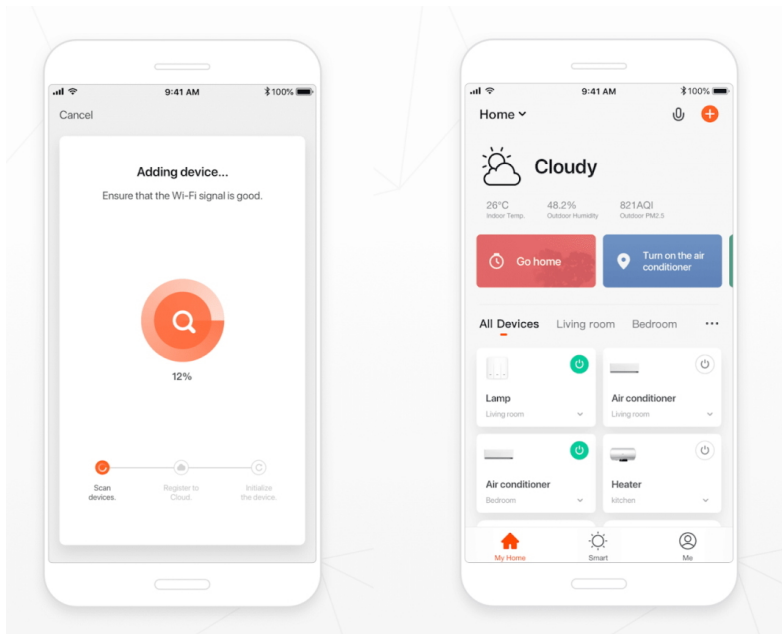

Pokročilé PIR čidlo pohybu

Integrovaný PIR senzor s nastavitelným zpožděním od 10 sekund do 10 minut umožňuje přizpůsobit dobu svícení konkrétním potřebám. Čidlo pracuje v teplotním rozsahu -20 °C až +40 °C a doporučená výška instalace je 1,8-2,5 m. Spotřeba energie v pohotovostním režimu činí méně než 0,5 W.

Inteligentní ovládání a konektivita

Reflektor podporuje protokol Wi-Fi IEEE 802.11b/g/n na frekvenci 2400-2483,5 MHz. Aplikace IMMAX NEO PRO v češtině umožňuje kompletní nastavení včetně stmívání, časovačů, scén a automatizace. Síťové pohotovostní napájení činí pouze 0,5 W.

Odolná konstrukce pro venkovní použití

Tělo reflektoru je vyrobeno z hliníku se skleněným krytem a splňuje stupeň krytí IP65, což zajišťuje ochranu proti prachu a vodním proudům. Kompaktní rozměry 167 x 131 x 88 mm (bez držáku) a hmotnost 344 g umožňují snadnou instalaci.

ZÁKLADNÍ SPECIFIKACE

Příkon: 20 W

Světelný tok: 1620 lm (v kouli 360°)

Barevná teplota: 2700K-6500K (CCT)

Úhel svítivosti: 120°

Stmívání: ano (v aplikaci)

Wi-Fi protokol: IEEE 802.11b/g/n (2400-2483,5 MHz)

Kompatibilita: Amazon Alexa, Google Assistant, Apple Siri, TUYA, LIDL

Index podání barev: >80 Ra

Vstupní napětí: AC 230 V

Materiál: hliník, sklo

Stupeň krytí: IP65

Průměrná životnost: 15 000 hodin

Rozměry: 164,7 x 131 x 88 mm (bez držáku)

Hmotnost: 344 g

Energetická třída: G

PIR čidlo:

detekční vzdálenost: 4-10 m ±2 m

zpoždění: 10 ±3 s až 10 ±2 min

detekční rozsah: 120°

výška instalace: 1,8-2,5 m