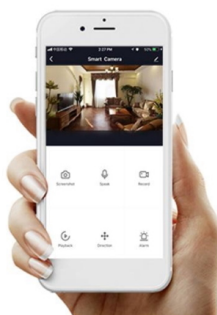

Pokročilé PIR čidlo pohybu

Integrovaný PIR senzor s nastavitelným zpožděním od 10 sekund do 10 minut umožňuje přizpůsobit dobu svícení konkrétním potřebám. Čidlo pracuje v teplotním rozsahu -20 °C až +40 °C a doporučená výška instalace je 1,8-2,5 m. Spotřeba energie v pohotovostním režimu činí méně než 0,5 W.

Inteligentní ovládání a konektivita

Reflektor podporuje protokol Wi-Fi IEEE 802.11b/g/n na frekvenci 2400-2483,5 MHz. Aplikace IMMAX NEO PRO v češtině umožňuje kompletní nastavení včetně stmívání, časovačů, scén a automatizace. Síťové pohotovostní napájení činí pouze 0,5 W.

Odolná konstrukce pro venkovní použití

Tělo reflektoru je vyrobeno z hliníku se skleněným krytem a splňuje stupeň krytí IP65, což zajišťuje ochranu proti prachu a vodním proudům. Kompaktní rozměry 167 x 131 x 88 mm (bez držáku) a hmotnost 344 g umožňují snadnou instalaci.

ZÁKLADNÍ SPECIFIKACE

Příkon: 20 W

Světelný tok: 1620 lm (v kouli 360°)

Barevná teplota: 2700K-6500K (CCT)

Úhel svítivosti: 120°

Stmívání: ano (v aplikaci)

Wi-Fi protokol: IEEE 802.11b/g/n (2400-2483,5 MHz)

Kompatibilita: Amazon Alexa, Google Assistant, Apple Siri, TUYA, LIDL

Index podání barev: >80 Ra

Vstupní napětí: AC 230 V

Materiál: hliník, sklo

Stupeň krytí: IP65

Průměrná životnost: 15 000 hodin

Rozměry: 164,7 x 131 x 88 mm (bez držáku)

Hmotnost: 344 g

Energetická třída: G

PIR čidlo:

detekční vzdálenost: 4-10 m ±2 m

zpoždění: 10 ±3 s až 10 ±2 min

detekční rozsah: 120°

výška instalace: 1,8-2,5 m