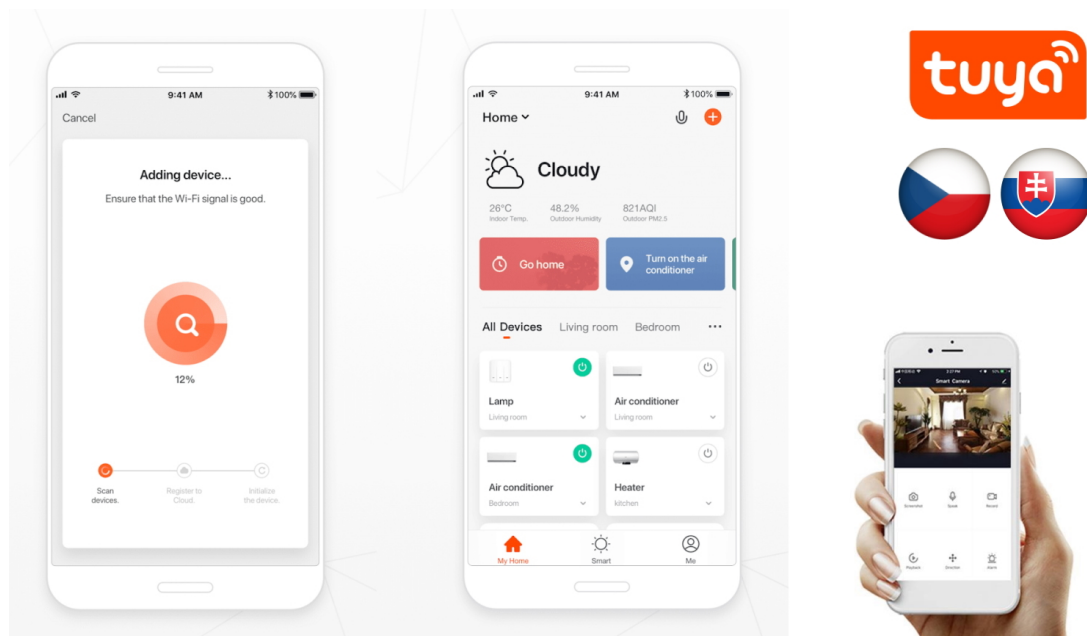

Technologie Beacon

Integrovaná technologie Beacon umožňuje pokročilé možnosti automatizace a detekce polohy. Žárovka může komunikovat s dalšími zařízeními a reagovat na vaši přítomnost v místnosti.

Úsporný provoz

S příkonem pouhých 7,3 W a síťovým pohotovostním napájením 0,4 W zajišťuje žárovka úsporný provoz při zachování vysokého světelného výkonu. Okamžité rozsvícení bez prodlevy a účinník >0,5 zaručují spolehlivý a efektivní provoz.

ZÁKLADNÍ SPECIFIKACE

Patice: E27

Příkon: 7,3 W

Svítilivost: 900 lm

Barva světla: teplá-studená bílá

Barevná teplota: 2700K-6500K

Stmívání: ano

Životnost: 25 000 hodin

Vstupní napětí: 230 V AC

Úhel světelného paprsku: 300°

Materiál těla žárovky: kov, sklo

Rozměry: 105 × 60 mm

Energetická třída: E

TuyaSmart:

[Aplikace pro Android](#)

[Aplikace pro iOS](#)