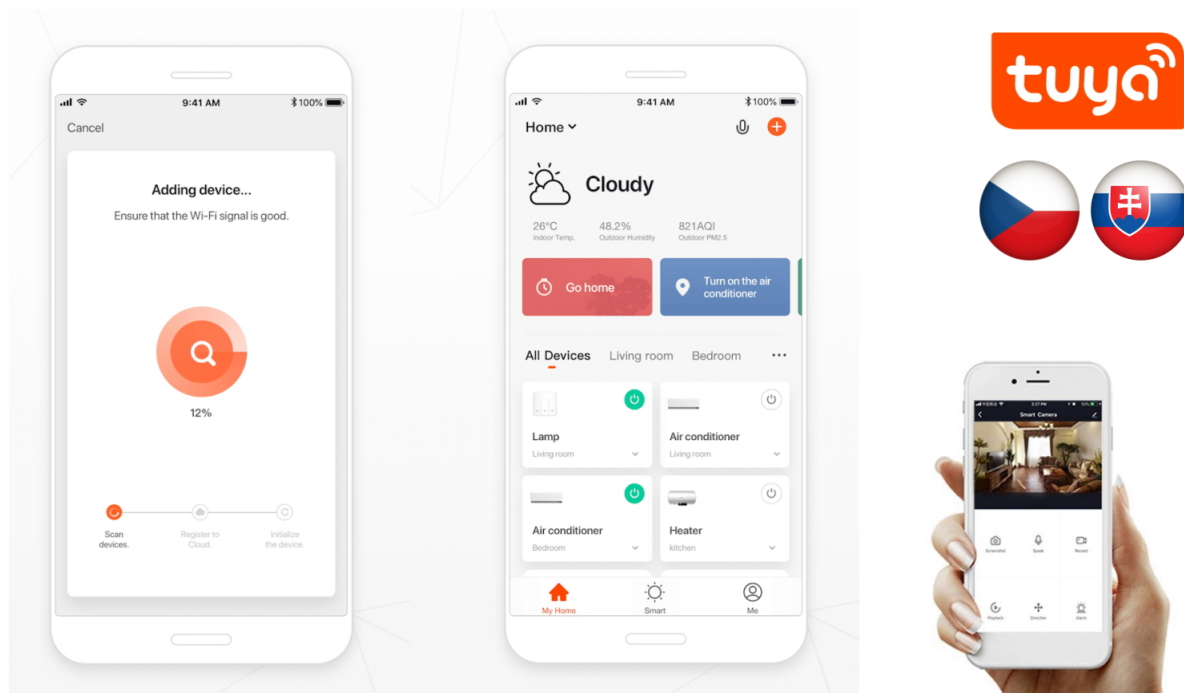

systemy iOS i Android.

Provozní podmínky

Vypínač je navržen pro provoz v teplotním rozsahu -10 až +40 °C při relativní vlhkosti do 80 %. Kompaktní rozměry 86 × 86 × 34 mm a hmotnost 211 g umožňují snadnou instalaci do standardních elektroinstalačních krabic.

ZÁKLADNÍ SPECIFIKACE

Typ produktu: 4tlačítkový SMART vypínač

Protokol: Wi-Fi 802.11 b/g/n

Frekvence: 2,4 GHz

Maximální RF výkon: 20 dBm

Napájení: AC 100–240 V, 50/60 Hz

Maximální zatížení: 800 W (max. 2 LED světla)

Maximální proud: 10 A

Bezdrátový dosah: 30 m (přímá viditelnost), 10 m (zastavěný prostor)

Provozní teplota: -10 až +40 °C

Provozní vlhkost: ≤ 80 %

Stupeň krytí: IP20

Rozměry: 86 × 86 × 34 mm

Materiál: ABS nehořlavý

Hmotnost: 211 g

TuyaSmart:

[Aplikace pro Android](#)

[Aplikace pro iOS](#)