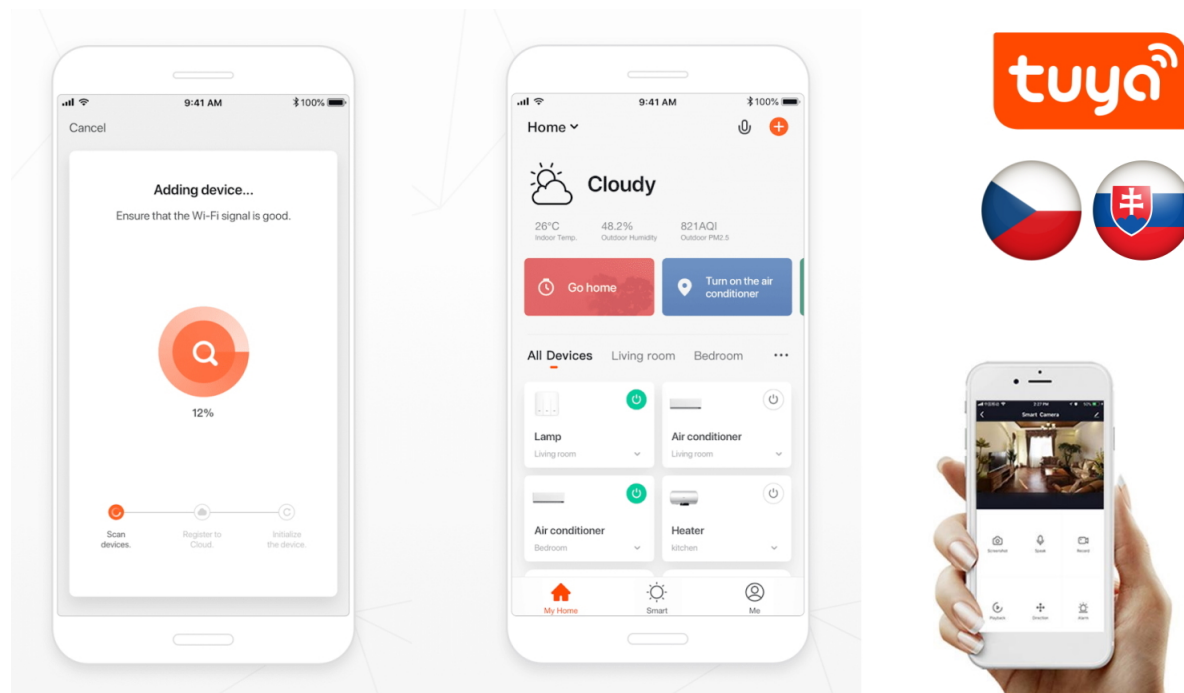

systemy iOS i Android.

Provozní podmínky

Vypínač je navržen pro provoz v teplotním rozsahu -10 až +40 °C při relativní vlhkosti do 80 %. Kompaktní rozměry 86 × 86 × 34 mm a hmotnost 195 g umožňují snadnou instalaci do standardních elektroinstalačních krabic.

ZÁKLADNÍ SPECIFIKACE

Typ produktu: 2tlačítkový SMART vypínač

Protokol: Wi-Fi 802.11 b/g/n

Frekvence: 2,4 GHz

Maximální RF výkon: 20 dBm

Napájení: AC 100–240 V, 50/60 Hz

Maximální zatížení: 800 W (max. 2 LED světla)

Maximální proud: 10 A

Bezdrátový dosah: 30 m (přímá viditelnost), 10 m (zastavěný prostor)

Provozní teplota: -10 až +40 °C

Provozní vlhkost: ≤ 80 %

Stupeň krytí: IP20

Rozměry: 86 × 86 × 34 mm

Materiál: ABS nehořlavý

Hmotnost: 195 g

TuyaSmart:

[Aplikace pro Android](#)

[Aplikace pro iOS](#)