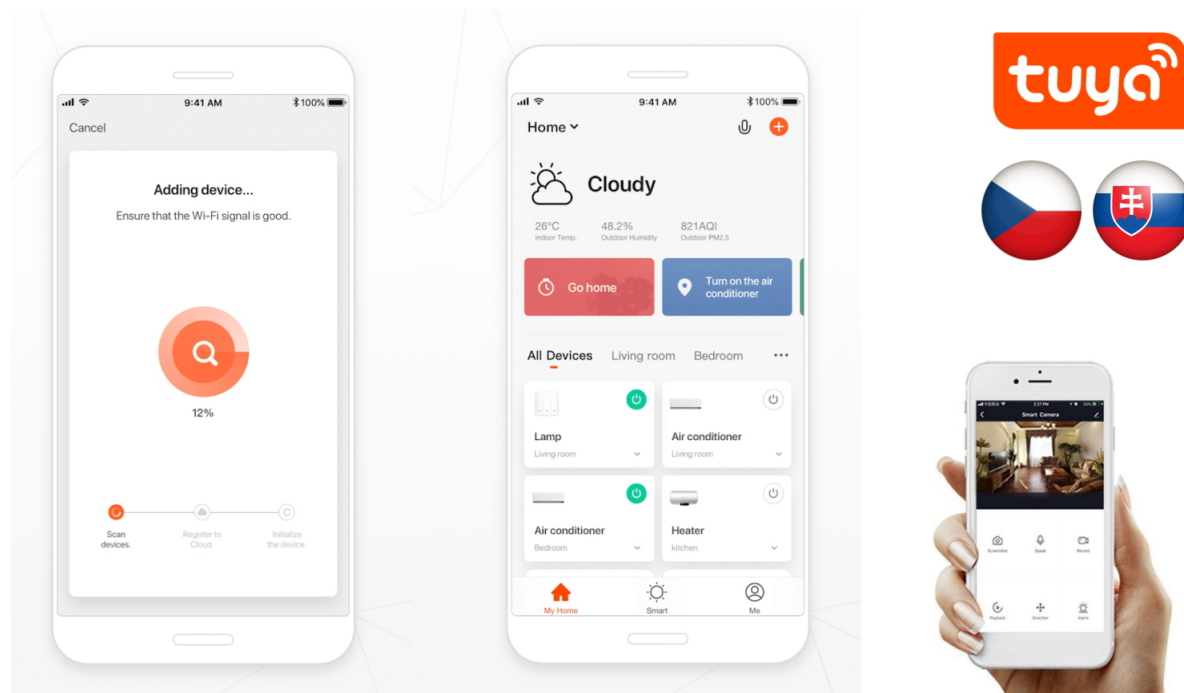

systemy iOS i Android.

Provozní podmínky

Vypínač je navržen pro provoz v teplotním rozsahu -10 až +40 °C při relativní vlhkosti do 80 %. Kompaktní rozměry 86 × 86 × 34 mm a hmotnost 189 g umožňují snadnou instalaci do standardních elektroinstalačních krabic.

ZÁKLADNÍ SPECIFIKACE

Typ produktu: 1tlačítkový SMART vypínač

Protokol: Wi-Fi 802.11 b/g/n

Frekvence: 2,4 GHz

Maximální RF výkon: 20 dBm

Napájení: AC 100–240 V, 50/60 Hz

Maximální zatížení: 800 W (max. 2 LED světla)

Maximální proud: 10 A

Bezdrátový dosah: 30 m (přímá viditelnost), 10 m (zastavěný prostor)

Provozní teplota: -10 až +40 °C

Provozní vlhkost: ≤ 80 %

Stupeň krytí: IP20

Rozměry: 86 × 86 × 34 mm

Materiál: ABS nehořlavý

Hmotnost: 189 g

TuyaSmart:

[Aplikace pro Android](#)

[Aplikace pro iOS](#)