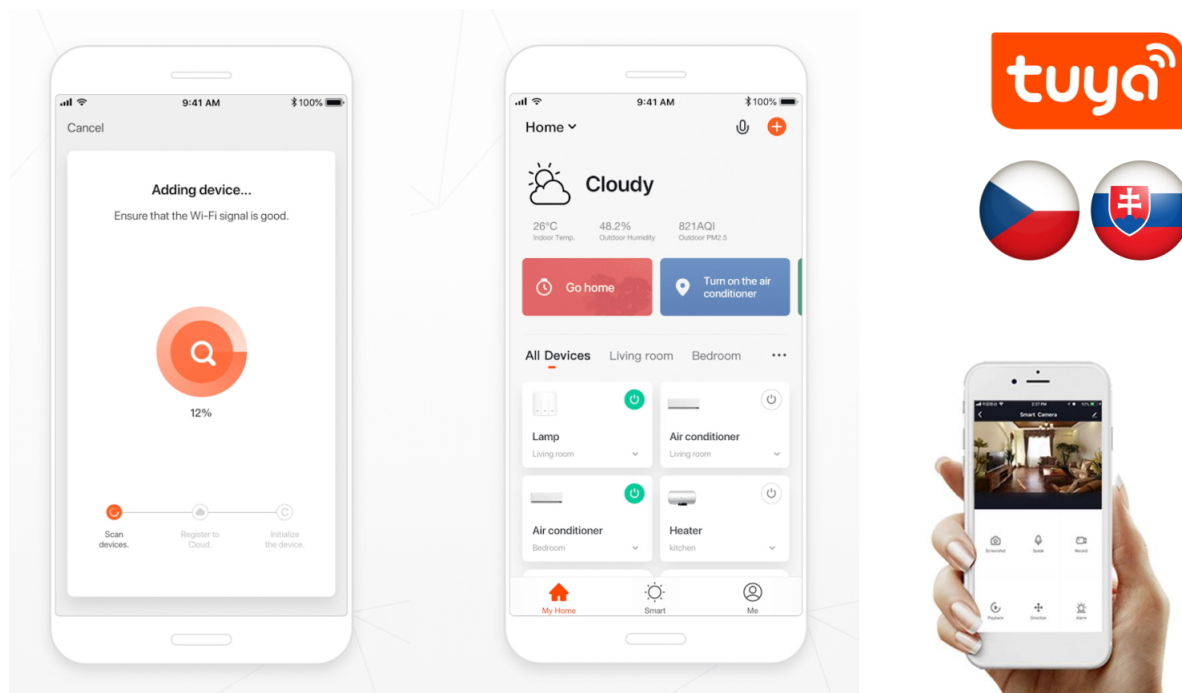

systemy iOS i Android.

Provozní podmínky

Vypínač je navržen pro provoz v teplotním rozsahu -10 až +40 °C při relativní vlhkosti do 80 %. Kompaktní rozměry 86 × 86 × 34 mm a hmotnost 189 g umožňují snadnou instalaci do standardních elektroinstalačních krabic.

ZÁKLADNÍ SPECIFIKACE

Typ produktu: 1tlačítkový SMART vypínač

Protokol: Wi-Fi 802.11 b/g/n

Frekvence: 2,4 GHz

Maximální RF výkon: 20 dBm

Napájení: AC 100–240 V, 50/60 Hz

Maximální zatížení: 800 W (max. 2 LED světla)

Maximální proud: 10 A

Bezdrátový dosah: 30 m (přímá viditelnost), 10 m (zastavěný prostor)

Provozní teplota: -10 až +40 °C

Provozní vlhkost: ≤ 80 %

Stupeň krytí: IP20

Rozměry: 86 × 86 × 34 mm

Materiál: ABS nehořlavý

Hmotnost: 189 g

TuyaSmart:

[Aplikace pro Android](#)

[Aplikace pro iOS](#)