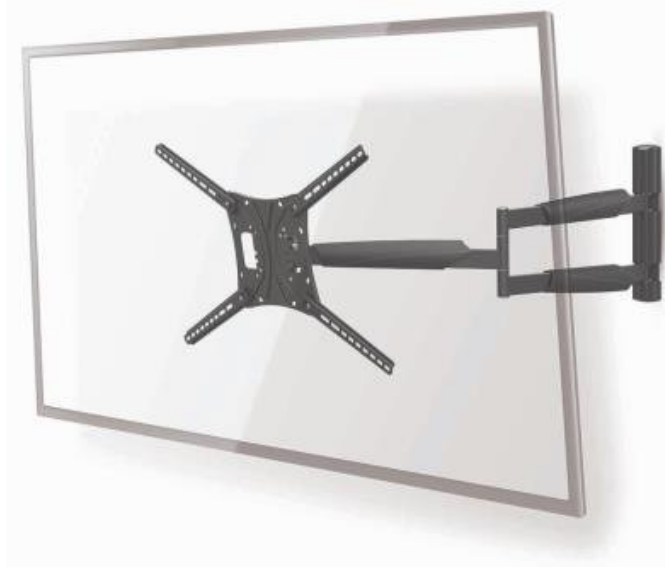

NEDIS TVWM1790BK

Cena celkem:	2 465 Kč
	(bez DPH: 2 037 Kč)
Běžná cena:	2 711 Kč
Ušetříte:	246 Kč
Kód zboží:	TELNED1112
Part No.:	TVWM1790BK
Záruka:	24 měs.
Stav:	Nové zboží

Popis

Nedis TVWM1790BK

Univerzální otočný držák na zeď pro televizory 13" až 86" s maximální nosností 60 kg a výsuvem až 102 cm od zdi.

Tento pokročilý nástěnný držák nabízí kompletní svobodu pohybu díky **trojpivotové konstrukci** s otáčením 180° u zdi, skládáním 360° a natáčením 180° u připojovací desky. Speciální patentovaný mechanismus umožňuje snadné uchycení různých typů obrazovek včetně **zakřivených televizorů**.

Držák je ideální pro **rohovou instalaci** i standardní montáž na zeď. Minimální vzdálenost od zdi pouhých **7 cm** při složení a maximální výsuv **102 cm** poskytuje flexibilitu pro optimální sledování z jakéhokoli úhlu. Integrované **vedení kabelů** udržuje instalaci čistou a organizovanou.

- Podporuje televizory od 13 do 86 palců s maximální hmotností 60 kg
- Trojpivotový systém s otáčením 180° u zdi a 180° u připojovací desky
- Extrémně dlouhý dosah s výsuvem od 7 cm do 102 cm od zdi
- Patentovaný mechanismus pro uchycení zakřivených i plochých televizorů
- Bezpečnostní sklopení 0-15° a mikroúprava polohy ±5° po instalaci
- Kompatibilní s VESA standardy od 75 × 75 mm až po 600 × 400 mm
- Integrované vedení kabelů pro čisté a organizované zapojení
- Vhodný pro rohovou instalaci i standardní nástěnnou montáž

Pokročilá funkcionalita

Držák nabízí bezpečnostní sklopení televizoru od 0° do 15° bez nutnosti použití nářadí. Po instalaci umožňuje jemnou