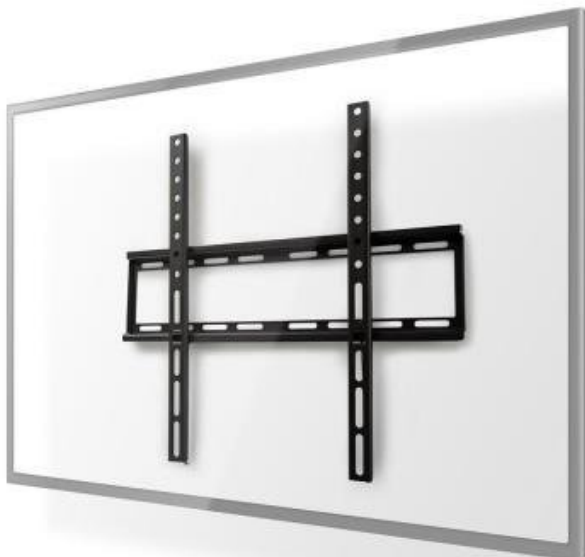

NEDIS TVWM1031BK

Cena celkem:	314 Kč (bez DPH: 260 Kč)
Běžná cena:	346 Kč
Ušetříte:	31 Kč
Kód zboží:	TELNED1106
Part No.:	TVWM1031BK
Záruka:	24 měs.
Stav:	Nové zboží

Popis

Nedis TVWM1031BK

Univerzální pevný držák pro bezpečné upevnění televizorů od 23 do 55 palců na stěnu.

Robustní nástěnný držák s **ocelovou konstrukcí** s maximální nosností **35 kg** je určen pro spolehlivé uchycení středně velkých televizorů. Díky **fixnímu designu** umístí váš televizor pouze **23 mm od stěny**, čímž dosáhnete elegantního vzhledu integrovaného do interiéru.

Držák je kompatibilní s širokým spektrem **VESA standardů** od 100 × 100 mm až po 400 × 400 mm, což zajišťuje kompatibilitu s většinou televizorů na trhu. V balení naleznete veškerý potřebný **montážní materiál** a podrobný návod pro rychlou a jednoduchou instalaci.

- Univerzální velikost pro televizory od 23 do 55 palců s maximální hmotností 35 kg
- Kompatibilní s VESA standardy 100 × 100, 200 × 100, 200 × 200, 300 × 200, 300 × 300, 400 × 200, 400 × 300 a 400 × 400 mm
- Pevný design umožňuje minimální vzdálenost pouhých 23 mm od stěny
- Odolná ocelová konstrukce v černém provedení pro dlouhodobou spolehlivost
- Rozměry držáku 441 × 420 × 25 mm při hmotnosti pouze 888 gramů
- Kompletní balení včetně montážního materiálu a návodu k instalaci

Kompatibilita a montáž

Držák podporuje všechny běžné VESA standardy používané u televizorů střední velikosti. Díky pevnému designu není možné televizor po instalaci naklápět nebo otáčet, což zajišťuje stabilní a bezpečné uchycení.

Obsah balení