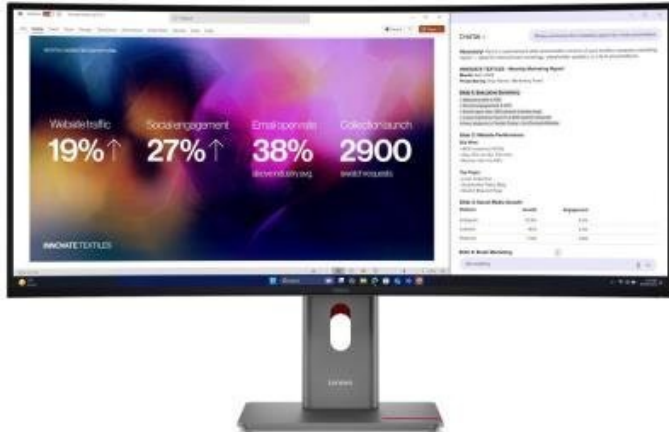

LENOVO THINKVISION P40WD-40 39,7"

Cena celkem:	44 090 Kč (bez DPH: 36 438 Kč)
Běžná cena:	48 499 Kč
Ušetříte:	4 409 Kč
Kód zboží:	MONLEN0100
Part No.:	64B4GAT1EU
Záruka:	36 měs.
Stav:	Nové zboží

Popis

Monitor Lenovo P40WD-40 - dopřejte si větší rozhled

Monitor Lenovo P40WD-40 vám zprostředkuje široký rozhled na vaše pracovní povinnosti nebo multimédia. Disponuje velkým 39,7palcovým displejem, který díky zakřivení podporuje přirozené zorné pole a sledování obsahu je mnohem příjemnější. Díky **ultraširokému rozlišení 5120 x 2160 px** je obraz ostrý a vykreslený do detailů. Uplatní se při práci s aplikacemi, tabulkami, ale také grafikou, jelikož **pokrývá 99 % sRGB a 98 % DCI-P3 barevného prostoru**. Ve spojení s **obnovovací frekvencí 120 Hz** je vizuál hladký od pečlivě připravené prezentace až po dynamické scény nebo třeba herní akci.

Ve výbavě figurují také zabudované **reproduktory s celkovým výkonem 10 W**, takže filmy, videa a další multimédia si dopřejete s plnohodnotným ozvučením. Monitor Lenovo P40WD-40 se pyšní také bohatou nabídkou konektorů. Obsahuje **pětici portů USB 3.0**, ethernetový port **RJ-45** pro přímé připojení k síti nebo **dvojici portů USB-C**, takže v praxi vám jeden kabel zajistí přenos dat, obrazu, a dokonce i napájení o výkonu až 140 W.