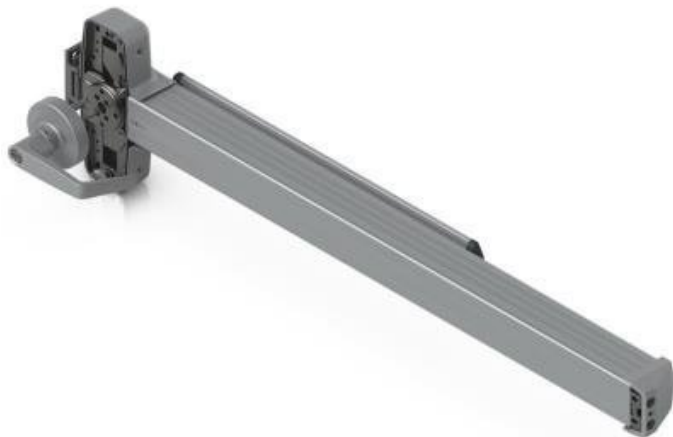

UBIQUITI UNIFI ACCESS PANIC BAR

Cena celkem:	10 438 Kč (bez DPH: 8 626 Kč)
Běžná cena:	11 481 Kč
Ušetříte:	1 044 Kč
Kód zboží:	PRSUBT0047
Part No.:	UACC-PanicBar
Záruka:	26 měs.
Stav:	Nové zboží

Popis

Ubiquiti UniFi Access Panic Bar

Profesionální panikové madlo určené pro instalaci na nouzové východy s možností elektronického monitorování.

Jednoduché mechanické panikové madlo umožňuje rychlý a bezpečný únik v nouzových situacích pouhým stlačením madla. Robustní konstrukce z **hliníku a nerezové oceli** zajišťuje dlouhodobou spolehlivost a odolnost proti opotřebením. Madlo je vybaveno **reléovým výstupem (dry)** pro integraci do bezpečnostních systémů a monitorování stavu dveří.

Univerzální design umožňuje montáž na **dveře o šířce 711-914 mm** a tloušťce 44-51 mm bez ohledu na směr otevírání. Splňuje přísné bezpečnostní normy **UL 305, UL 10C a ANSI/BHMA A156.3 Grade 1** pro použití v komerčních a veřejných budovách.

- Mechanické panikové madlo s jednoduchou aretací pro rychlý únik v nouzových situacích
- Robustní konstrukce z hliníku a nerezové oceli odolná proti opotřebením
- Univerzální montáž na dveře o šířce 711-914 mm a tloušťce 44-51 mm
- Relé výstup s kontaktním zatížením DC 30V/1A pro systémovou integraci
- Certifikace UL 305, UL 10C, CAN/ULC-S132 a ANSI/BHMA A156.3 Grade 1
- Oboustranné provedení bez rozlišení pravé/levé strany pro univerzální použití

Elektronické monitorování

Integrovaný dry relay kontakt umožňuje připojení k bezpečnostním systémům pro sledování stavu dveří. Při stlačení madla se kontakt uzavře, při uvolnění se otevře, což poskytuje přesnou informaci o aktivaci nouzového východu.

Univerzální instalace