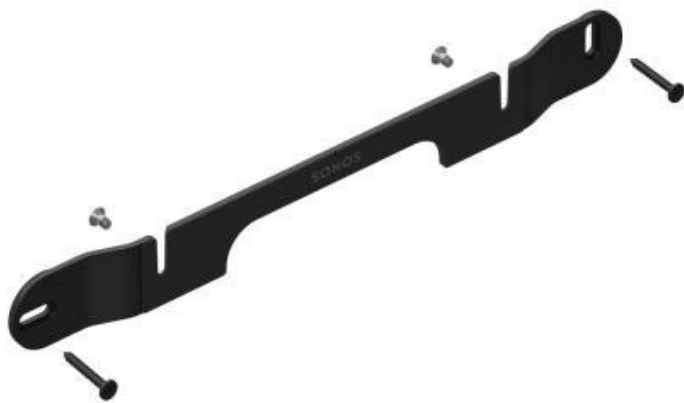

SONOS RAY WALL MOUNT ČERNÝ

Cena celkem:	1 578 Kč
	(bez DPH: 1 304 Kč)
Běžná cena:	1 735 Kč
Ušetříte:	158 Kč
Kód zboží:	SONOS0066
Part No.:	RAYWMWW1BLK
Záruka:	24 měs.
Stav:	Nové zboží

Popis

Sonos Ray Wall Mount

Nástěnný držák speciálně navržený pro soundbar Sonos Ray s optimalizací pro nejlepší zvukový zážitek.

Tento **originální nástěnný držák** umožňuje elegantní instalaci soundbaru Sonos Ray na zeď a šetří tak cenné místo na povrchu nábytku. Držák je navržen s důrazem na **eliminaci vibrací a rezonancí**, které by mohly negativně ovlivnit kvalitu zvuku.

Instalace je rychlá a jednoduchá díky **kompletnímu montážnímu materiálu** dodávanému v balení. Držák je vyroben z kvalitních materiálů a jeho **kompaktní konstrukce** zajišťuje spolehlivé uchycení soundbaru.

- Speciální design optimalizovaný pro soundbar Sonos Ray s přesným uložením
- Eliminace vibrací a rezonancí pro zachování kvality zvuku
- Kompletní montážní materiál součástí balení
- Úspora místa na povrchu nábytku díky nástěnné instalaci
- Kompaktní a lehká konstrukce s hmotností pouze 0,27 kg
- Spolehlivé a bezpečné uchycení soundbaru na zeď