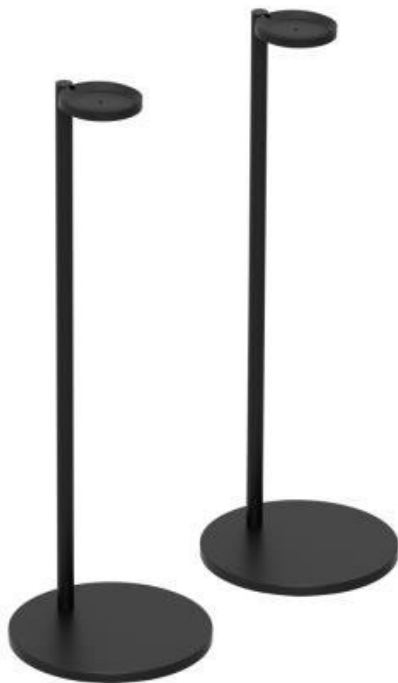

## SONOS ERA 100 STAND PAIR ČERNÝ

Cena celkem:	<b>8 502 Kč</b> <b>(bez DPH: 7 026 Kč)</b>
Běžná cena:	<b>9 352 Kč</b>
Ušetříte:	<b>850 Kč</b>
Kód zboží:	SONOS0035
Part No.:	E10SPWW1BLK
Záruka:	24 měs.
Stav:	Nové zboží

## Sonos Era 100 Stand (pár)

**Designové stojany speciálně navrženy pro reproduktory Sonos Era 100 pro optimální stereo poslech a prostorový zvuk.**

Tato sada dvou stojanů umožňuje optimální umístění reproduktorů **Sonos Era 100** pro dosažení nejlepšího poslechového zážitku. Stojany jsou navrženy tak, aby držely reproduktory **ve výši uší** pro ideální stereo či surround poslech.

Konstrukce stojanů minimalizuje nežádoucí vibrace a odrazy, zatímco **barevné a povrchové provedení** dokonale **ladí** s reproduktory Era 100. Stabilitu zajišťují **základny s integrovaným závažím** a **vnitřní vedení kabelu** udržuje vzhled stojanu čistý a elegantní.

- Kompatibilní výhradně s reproduktory Sonos Era 100
- Optimální výška 910 mm pro poslech v úrovni uší při sezení
- Pevná základna se závažím pro maximální stabilitu a minimalizaci vibrací
- Skryté vedení napájecího kabelu uvnitř stojanu
- Barevné a povrchové provedení sladěné s reproduktorem Era 100
- Bezpečné připevnění reproduktoru pomocí šroubu
- Zachován plný přístup ke všem portům a ovládacím prvům
- Snadná montáž s křížovým šroubovákem