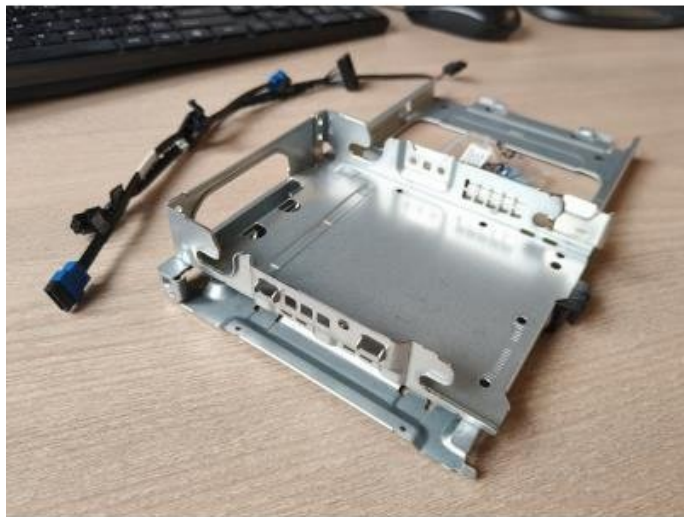

DELL VÝKLOPNÝ RÁMEČEK PRO 3,5" PEVNÝ DISK (575-BCSY)

Cena celkem: **1 452 Kč**

(bez DPH: 1 200 Kč)

Běžná cena: **1 597 Kč**

Ušetříte: **145 Kč**

Kód zboží: PCD4189

Part No.: 575-BCSY

Záruka: 12 měs.

Stav: Nové zboží

Popis

Dell výklopný rámeček pro 3,5" pevný disk (575-BCSY)

Výklopný rámeček pro pevný disk Dell s kompletním příslušenstvím pro snadnou instalaci.

Tento originální Dell rámeček umožňuje bezpečné a jednoduché osazení pevného disku do stolních počítačů Dell. V balení je obsažen nejen samotný **výklopný rámeček**, ale také potřebný **kabel a montážní šrouby** pro kompletní instalaci.

Produkt byl **testován a ověřen pro použití se systémy Dell**, což zaručuje bezproblémovou kompatibilitu a spolehlivý provoz s vaším počítačem Dell.

- Originální Dell díl s ověřenou kompatibilitou se systémy Dell
- Výklopný mechanismus pro snadné osazení a výměnu pevného disku
- Kompletní balení včetně kabelu a montážních šroubů
- Kompatibilní s modely Dell Pro Slim, Pro Slim Plus a Pro Max Slim
- Testováno a certifikováno pro bezproblémový provoz

ZÁKLADNÍ SPECIFIKACE

Druh příslušenství: výklopný rámeček pro HDD

Velikost disku: 3,5"

Kompatibilita: Dell Pro Slim, Pro Slim Plus a Pro Max Slim

Obsah balení: rámeček, připojovací kabel, šroubky