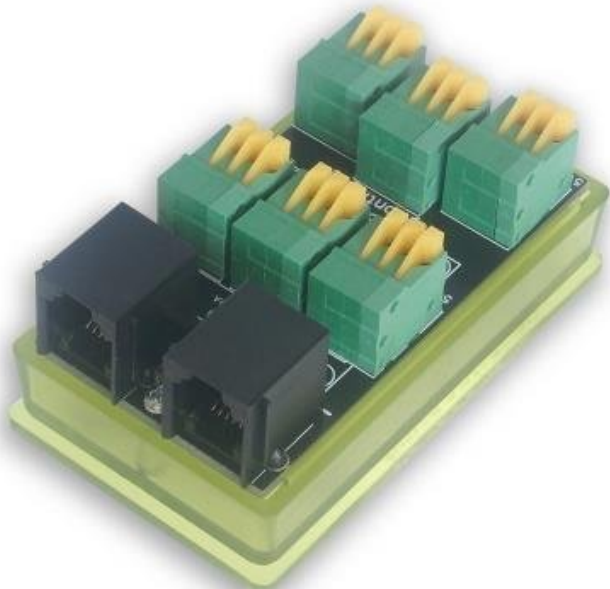

TINYCONTROL SPLITTER TB2

Cena celkem:	221 Kč
	(bez DPH: 182 Kč)
Běžná cena:	243 Kč
Ušetříte:	22 Kč
Kód zboží:	NJSTNC0004
Part No.:	tB2
Záruka:	26 měs.
Stav:	Nové zboží

Popis

Tinycontrol splitter tB2

Rozšiřující deska tB2 umožňuje snadné připojení více teplotních senzorů DS18B20 pomocí 1-Wire sběrnice. Tato varianta nabízí kombinaci jednoho RJ-12 konektoru a šesti pružinových svorek pro flexibilní rozšíření 1-Wire systému.

Deska je vybavena pružinovými svorkami pro pohodlné připojení teplotních senzorů DS18B20 (pro vodiče s průřezem až 0,5 mm²). Všechny vstupy jsou přehledně označeny přímo na desce. Díky dvěma RJ-12 konektorům můžete snadno propojit zařízení s LK kontrolérem nebo připojit další 1-Wire senzory.

- Rozšiřující deska pro 1-Wire sběrnici s 1x RJ-12 a 6x pružinovými svorkami
- Snadné připojení teplotních senzorů DS18B20 pomocí pružinových svorek
- Dva RJ-12 konektory – jeden pro připojení LK kontroléru, druhý pro 1-Wire senzory
- Kompaktní rozměry 66 x 36 x 18 mm umožňují snadnou instalaci
- Možnost montáže na DIN lištu pro profesionální instalace
- Součástí balení je 6žilový RJ-12 kabel o délce 20 cm pro rychlé připojení

Univerzální použití

Rozšiřující deska tB2 je dostupná ve dvou konfiguracích – tato varianta s 1x RJ-12 a 6x pružinovými svorkami je ideální pro projekty vyžadující připojení většího počtu teplotních senzorů.