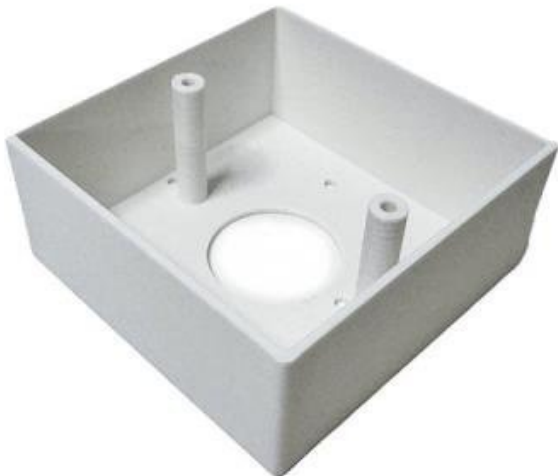

Petr Hlavinka (eshop.phcomp.cz)

phcomp@phcomp.cz

+420 728 871 498

08.04.26 3:15:35

TP-LINK D-EAPWALL2-C

Cena celkem:

212 Kč

(bez DPH: 175 Kč)

Běžná cena:

233 Kč

Ušetříte:

21 Kč

Kód zboží:

NAATPP0047

Part No.:

D-EAPWALL2-C

Záruka:

24 měs.

Stav:

Nové zboží

Popis

TP-Link D-EAPWALL2-C

Držák je určený pro uchycení bezdrátových jednotek EAP115, 230, 650-Wall a chytrých přepínačů Tapo S210, S220 značky TP-Link na stěnu.

ZÁKLADNÍ SPECIFIKACE

Pro: TP-Link EAP115-Wall, EAP250-Wall, EAP650-Wall a TAPO S210, S220

Barva: bílá

Materiál: plast