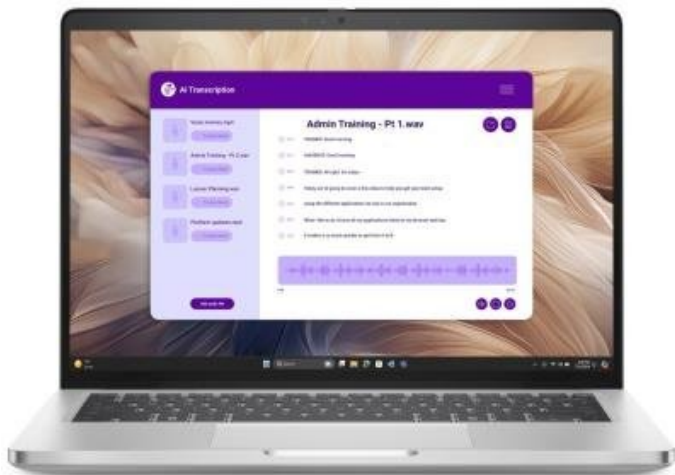

Petr Hlavinka (eshop.phcomp.cz)

phcomp@phcomp.cz

+420 728 871 498

10.04.26 23:44:01

DELL PRO 14 PLUS PB14250

Cena celkem:	37 275 Kč (bez DPH: 30 806 Kč)
Běžná cena:	41 003 Kč
Ušetříte:	3 728 Kč
Kód zboží:	NOTD61770
Part No.:	7M7F9
Záruka:	36 měsíců/12 m. aku. a zdroj
Stav:	Nové zboží

Popis

Dell Pro 14 Plus PB14250 - pusťte se do práce s pomocí AI

Kompaktní notebook Dell Pro 14 Plus PB14250, se kterým vám půjde i velmi náročná práce pěkně rychle od ruky. Je navržen pro potřeby moderních uživatelů, kteří chtějí svoji produktivitu podpořit nejenom vysokým výkonem, ale také funkční umělou inteligencí. Tento model kombinuje stylový design s nejnovějšími technologiemi, které jsou vhodné pro práci i multimediální zábavu. **Notebook Dell Pro 14 Plus PB14250** se vyznačuje štíhlou a **lehkou konstrukcí s váhou 1,53 kg**. Díky tomu se velmi jednoduše přenáší a je ideálním parťákem na cesty.

14palcový displej vykresluje obsah v ostrém a detailním rozlišení **Full HD+**. Jasně a čistě zobrazí dokumenty, aplikace, běžnou grafiku a je optimální také pro sledování filmů, videí a dalšího multimediálního obsahu. O výkon se stará **procesor Intel Core 5 120U** a operační paměť s kapacitou **16 GB RAM**. Díky tomu zvládne provoz náročných aplikací, pokročilý multitasking a nezastaví se ani při zahlcení větším počtem procesů. Přítomná **512GB SSD jednotka** představuje komfortní úložiště pro ukládání dat i technologií pro zrychlené načítání aplikací i celého systému.

Notebook Dell Pro 14 Plus PB14250 maximalizuje vaše pracovní nasazení rychle a jednoduše s využitím umělé inteligence Copilot. Pro spuštění **AI Copilot** stačí stisknout speciálně určenou klávesu na klávesnici a od té chvíle začnou vaše projekty létat. Tento nástroj umělé inteligence vám pomůže s tvorbou obsáhlých dokumentů i krátkých textů,