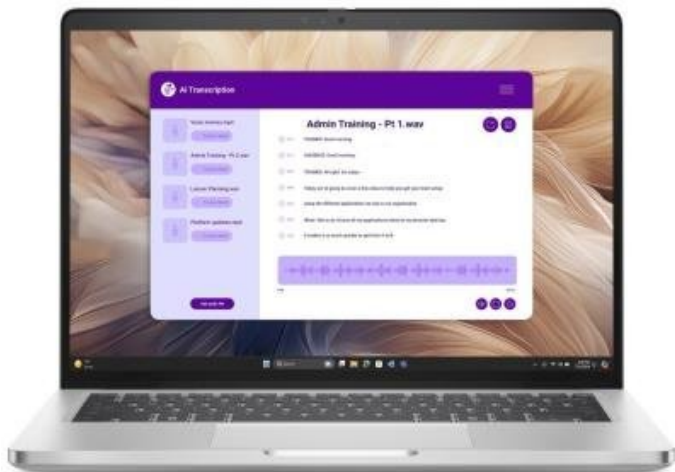

DELL PRO 14 PLUS PB14250

Cena celkem:	45 065 Kč (bez DPH: 37 244 Kč)
Běžná cena:	49 571 Kč
Ušetříte:	4 506 Kč
Kód zboží:	NOTD61540
Part No.:	H1M3F
Záruka:	36 měsíců/12 m. aku. a zdroj
Stav:	Nové zboží

Popis

Dell Pro 14 Plus PB14250 - pusťte se do práce s pomocí AI

Kompaktní notebook Dell Pro 14 Plus PB14250, se kterým vám půjde i velmi náročná práce pěkně rychle od ruky. Je navržen pro potřeby moderních uživatelů, kteří chtějí svoji produktivitu podpořit nejenom vysokým výkonem, ale také funkční umělou inteligencí. Tento model kombinuje stylový design s nejnovějšími technologiemi, které jsou vhodné pro práci i multimediální zábavu. **Notebook Dell Pro 14 Plus PB14250** se vyznačuje štíhlou a **lehkou konstrukcí s váhou 1,53 kg**. Díky tomu se velmi jednoduše přenáší a je ideálním parťákem na cesty.

14palcový displej vykresluje obsah v ostrém a detailním rozlišení **Full HD+**. Jasně a čistě zobrazí dokumenty, aplikace, běžnou grafiku a je optimální také pro sledování filmů, videí a dalšího multimediálního obsahu. O výkon se stará **procesor Intel Core Ultra 7 255U** a operační paměť s kapacitou **16 GB RAM**. Díky tomu zvládne provoz náročných aplikací, mimořádně pokročilý multitasking a nezastaví se ani při zahlcení větším počtem procesů. Přítomná **512GB SSD jednotka** představuje komfortní úložiště pro ukládání dat i technologii pro zrychlené načítání aplikací i celého systému.

Notebook Dell Pro 14 Plus PB14250 maximalizuje vaše pracovní nasazení rychle a jednoduše s využitím umělé inteligence Copilot. Pro spuštění AI Copilot stačí stisknout speciálně určenou klávesu na klávesnici a od té chvíle začnou vaše projekty létat. Tento nástroj umělé inteligence vám pomůže s tvorbou obsáhlých dokumentů i kratičkých textů,