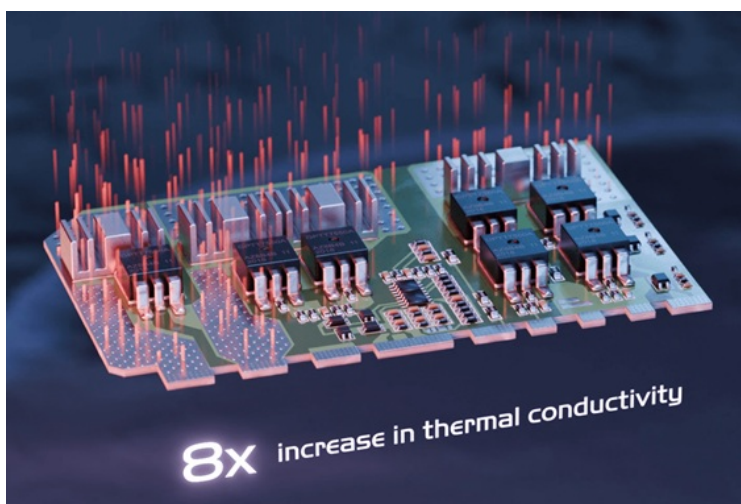

Petr Hlavinka (eshop.phcomp.cz)

phcomp@phcomp.cz

+420 728 871 498

07.04.26 15:10:42

SEASONIC CORE GX-650 650W

Cena celkem:	2 399 Kč
	(bez DPH: 1 983 Kč)
Běžná cena:	2 639 Kč
Ušetříte:	240 Kč
Kód zboží:	CASS6600
Part No.:	SRP-CGX651-A5A32SF
Záruka:	12 roky / roků
Stav:	Nové zboží

Popis

Seasonic Core GX-650 - dejte do PC skříně to nejlepší, co máte

Napájecí zdroj Seasonic Core GX-650, který s přehledem zvládne náročné pracovní sestavy nebo herní PC s výkonnými grafickými kartami. Dosahuje **výkonu 650 W** a podporuje **nejnovější standardy ATX 3.1 a PCIe 5.1**. Díky tomu je vhodný zejména do sestav, které jsou osazeny moderními komponenty. **Zdroj Seasonic Core GX-650** dále splňuje **certifikaci 80 PLUS Gold**, což znamená, že nabízí vysoký výkon a stabilitu při zachování nízké ztráty energie a míry zahřívání.

Ve výsledku tak dosahuje optimální energetické účinnosti, která je potřeba pro spolehlivý provoz ve vysoké a dlouhotrvající zátěži. Další předností je přítomnost **120mm ventilátoru s hydro-dynamickým ložiskem**, který podporuje tichý chod při nízkém i vyšším zatížení. **Konstrukce s plně modulárními kabely** zajistí snadné připojení a zamezí nevzhlednému chaosu uvnitř skříně.