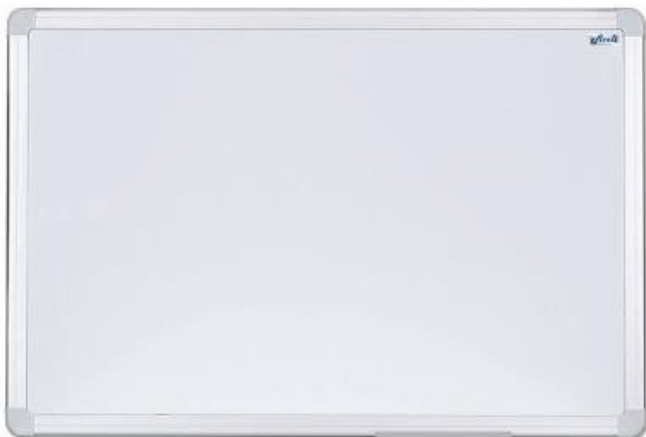

## AVELI MAGNETICKÁ TABULE 90×60CM + KORKOVÁ NÁSTĚNKA 40×30CM

Cena celkem:	<b>701 Kč</b> <b>(bez DPH: 580 Kč)</b>
Běžná cena:	<b>771 Kč</b>
Ušetříte:	<b>70 Kč</b>
Kód zboží:	TABL0003
Part No.:	SET-00091
Záruka:	24 měs.
Stav:	Nové zboží

## AVELI magnetická tabule 90 × 60 cm + korková nástěnka 40 × 30 cm

**Magnetická tabule s bílým lakovaným povrchem, hliníkovým rámem a odkládací lištou** pro popisování stíratelným fixem. Tabule je propracovaná do detailů bez nýtovaných spojů, ostrých hran či vyčnívajících rohů.

Součástí balení je korková nástěnka (40 × 30 cm).

- Magnetická tabule s bílým lakovaným povrchem
- Rozměr 90 × 60 cm
- Pro popis stíratelným fixem
- Odkládací lišta
- Bezúdržbová - mazání za sucha
- Elegantní rám z vysoce kvalitního eloxovaného hliníku
- Šířka rámu 1,9 cm
- Světle šedé plastové rohy sladěné s rámem tabule
- Montážní sada je součástí balení
- Možnost montáže i ve vertikálním směru

### ZÁKLADNÍ SPECIFIKACE

**Typ tabule:** magnetická, popisovatelná

**Velikost:** 90 × 60 cm

**Povrch:** bílý, lakovaný

**Materiál rámu:** hliník

**Barva:** bílá