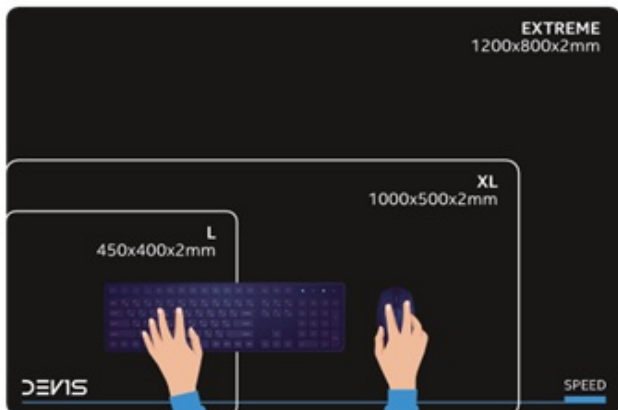

### DEV1S SPEED EXTREME - když je klíčem k vítězství rychlost

**Herní podložka DEV1S SPEED EXTREME** je určena pro všechny, kteří chtějí mít vítězství ve vlastních rukách. Protože každá milisekunda může rozhodnout, je tato podložka přizpůsobena pro mimořádně hladký skluz a extrémní rychlost pohybu myši. **Kvalitní textilní „speed“** povrch se stará o to, aby pohyby myši byly rychlejší, hladší a přesnější. Díky tomu můžete okamžitě reagovat na každou herní situaci a překvapit soupeře nečekaným útokem.

Povrch podložky DEV1S SPEED zajistí **precizní ovládání a současně také ochranu kluzných plošek** před nadměrným opotřebením. Spodní strana představuje základnu pro stabilní umístění a plné soustředění jen a pouze na gaming. **Velikost**

**EXTREME** představuje rozměry 1200 × 800 × 2 mm a nabízí obří prostor nejenom pro umístění myši a její ovládání, ale také pro klávesnici, monitory a další příslušenství.

S rozměry **1200 × 800 × 2 mm** poskytuje dostatečný prostor pro umístění jak myši, tak klávesnice. Dokonale **hladký povrch s minimálním třením** zajišťuje extra rychlé a přesné pohyby myši, což oceníte zejména při hraní akčních a kompetitivních her. Navíc chrání kluzné podložky (mouse skates) před extrémním opotřebením, což prodlužuje životnost vaší herní myši a zachovává její preciznost.