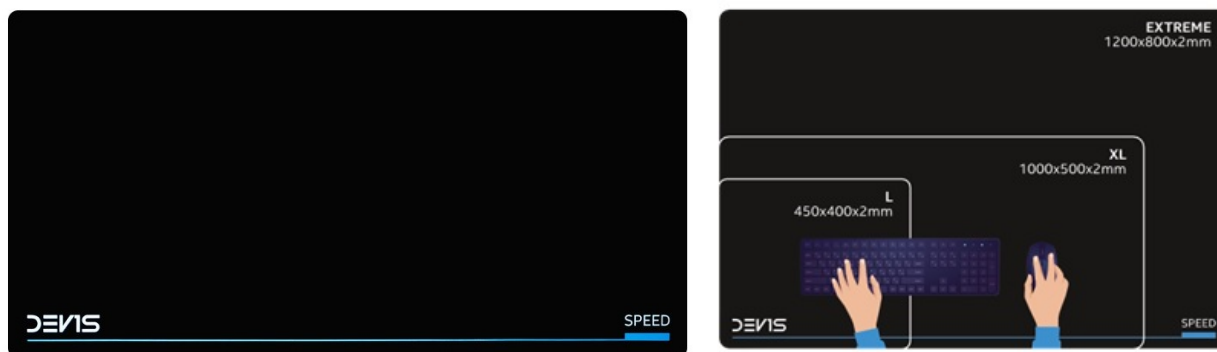

Herní podložka pod myš DEV1S SPEED je určena pro všechny, kteří chtějí mít vítězství ve vlastních rukách. Protože každá milisekunda může rozhodnout, je tato podložka přizpůsobena pro mimořádně hladký skluz a extrémní rychlost pohybu myši. **Kvalitní textilní „speed“ povrch** se stará o to, aby pohyby myši byly rychlejší, hladší a přesnější. Díky tomu můžete okamžitě reagovat na každou herní situaci a překvapit soupeře nečekaným útokem.

Povrch podložky DEV1S SPEED zajistí **precizní ovládání a současně také ochranu kluzných plošek** před nadměrným opotřebením. Spodní strana představuje základnu pro stabilní umístění a plné soustředění jen a pouze na gaming. **Rozměry**

XL poskytnou dostatek prostoru nejenom pro umístění myši a její ovládání, ale také pro klávesnici.

DEV1S SPEED XL

Atraktivní herní podložka pod myš **DEV1S Speed** představuje revoluci v kategorii rychlých podložek. Díky inovativnímu vysoce kvalitnímu textilnímu povrchu posouvá kategorii "**speed**" podložek na zcela nový level. Jediným způsobem kombinuje výhody tvrdých, extrémně klouzavých podložek s praktickou kompaktností klasické textilní podložky.