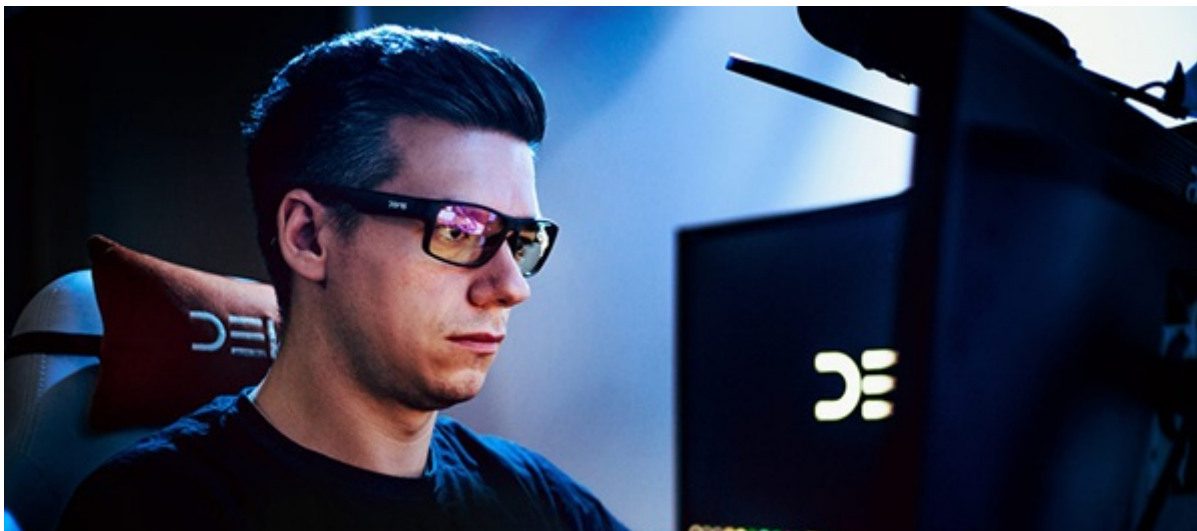

### PC brýle DEV1S SPECTRUM - neuhněte zrakem ze žádné herní nebo pracovní výzvy

Dejte si klidně ještě jeden quest nebo zeditujte další video, protože s **PC brýlemi DEV1S SPECTRUM** vás oči pálit nebudou. Tento model je navržen pro všechny, kteří tráví dlouhé hodiny před displejem a jsou vystaveni negativním účinkům modrého světla. **Brýle DEV1S SPECTRUM** jsou vhodné **pro hráče, profesionální pracovníky, kreativce nebo grafiky**. Efektivně blokují modré světlo, díky čemuž **snižují únavu očí** a zlepšují celkovou koncentraci.

Brýle disponují čočkami, které **blokuji 72 % nejškodlivějšího modrého světla** (v pásmu 400–420 nm) a současně **propouštějí přirozené světlo** pro zachování bdělého stavu. Díky tomu podpoří přirozený pracovní výkon a produktivitu během dne. Brýle **DEV1S SPECTRUM** se vyznačují lehkým a ergonomickým designem, které umožní pohodlné nošení po celý den bez otlaků.