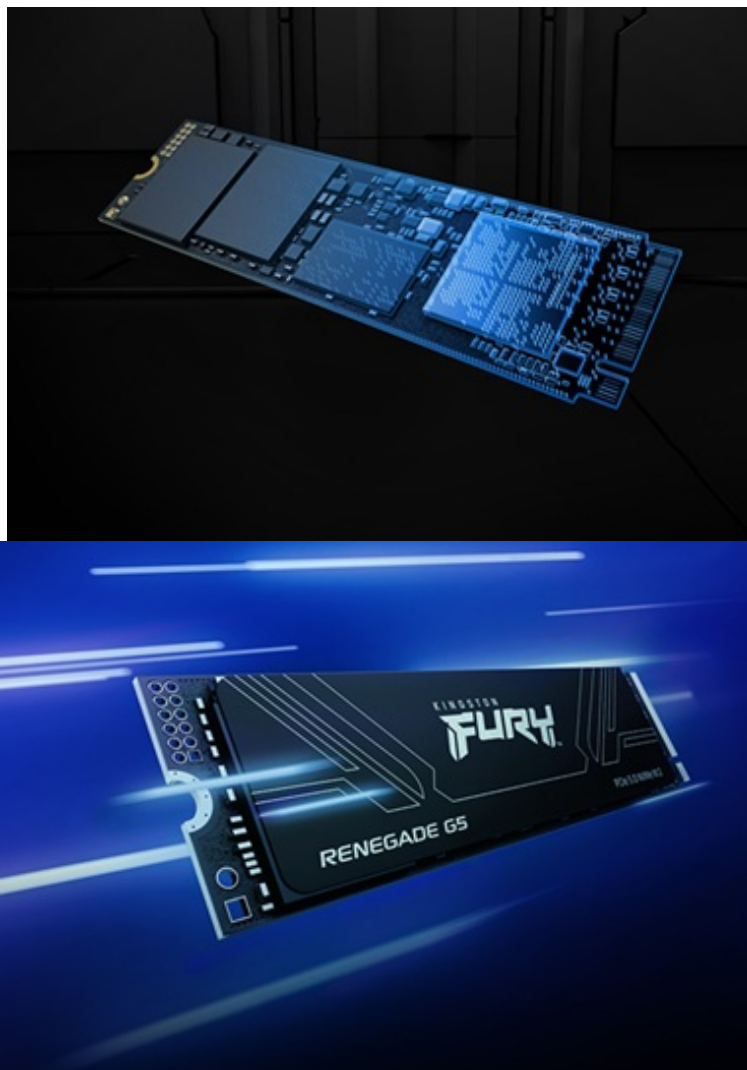

Petr Hlavinka (eshop.phcomp.cz)

phcomp@phcomp.cz

+420 728 871 498

07.04.26 8:30:39

KINGSTON FURY RENEGADE G5 SSD 1TB

Cena celkem:	8 406 Kč (bez DPH: 6 947 Kč)
Běžná cena:	9 246 Kč
Ušetříte:	841 Kč
Kód zboží:	SSDKGS1400
Part No.:	SFYR2S/1T0
Záruka:	60 měs.
Stav:	Nové zboží

Popis

Kingston FURY Renegade G5 - F1 mezi SSD jednotkami

SSD disk Kingston FURY Renegade G5 vám zprostředkuje dokonalou kontrolu nad každým projektem. Nečekejte ani o sekundu déle a pusťte se do jakékoli akce, ať už **hrajete hry, tvoříte obsah, nebo editujete** náročné grafické projekty. Tato SSD jednotka disponuje **rozhraním PCIe Gen5 x4** a dosahuje extrémní rychlosti čtení a zápisu dat. S veškerými daty, soubory ve vysokém rozlišení, načítáním aplikací nebo spouštěním celého systému se vypořádá fantastickým tempem. **SSD Kingston FURY Renegade G5** se vymyká také svým tepelným designem.

Disponuje **řadičem Silicon Motion**, který je založený na moderní 6nm technologii a umožňuje lepší řízení teplot. To se pak kladně projevuje na nižší spotřebě a celkově efektivním chodu. Samostatný integrovaný obvod podporuje **konzistentní spotřebu energie a lepší stabilitu signálu**, což zajistí bezproblémovou integritu všech uložených dat. Díky **kompaktnímu provedení** se disk Kingston **FURY Renegade G5** snadno vměstná do většiny základních desek a je kompatibilní nejenom s bohatou škálou sestav, ale také se systémy Gen3 a Gen4.