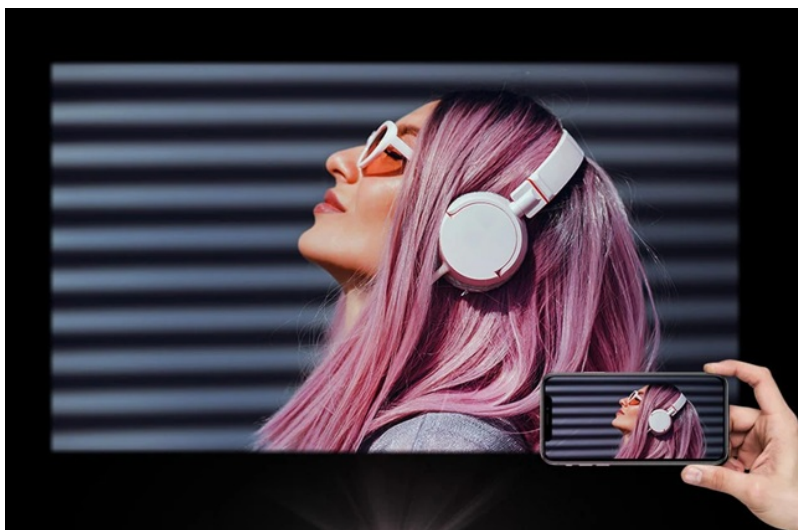

Smart projektor LG PF510Q lze využívat také v rámci podporovaných zařízení se systémem Android nebo Windows či Apple - iPhone, iPad, Mac - a **sdílet obsah na velké obrazovce**. Součástí balení je také **dálkový ovladač**, který vám umožní pohodlnou a intuitivní kontrolu, procházení nabídek a uživatelského rozhraní.