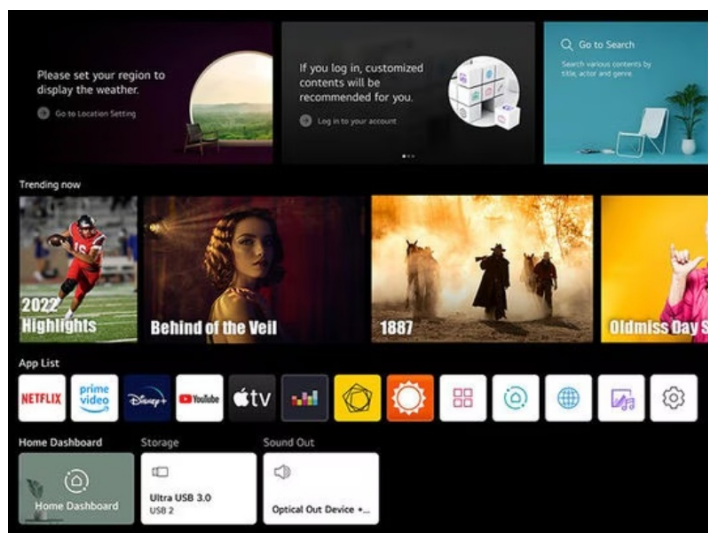

Popis

Projektor LG PF510Q - strčte kino do tašky

Full HD projektor LG PF510Q, se kterým můžete promítat multimédia na **ploše až 120 palců**. Vytvořte si v pohodlí domova nebo venku na zahradě originální kinosál jen pro vás, rodinu a přátele. Díky **kompaktnímu designu** a praktické rukojeti se **snadno přenáší jednou rukou** a je vhodný pro rozmanité instalace v prostoru. Vzhledem k flexibilní velikosti obrazovky se přizpůsobí každé místnosti.

Operační systém webOS 22 vám po připojení k internetu poskytne přístup k oblíbeným streamovacím platformám jako **Netflix, YouTube, Disney+, Apple TV+** a dalším, takže o pořádný výběr filmů či seriálů je postaráno. **Chytrá bezdrátová konektivita** je zajištěna pomocí **Wi-Fi sítě**, případně lze využít drátové připojení pomocí **RJ-45 portu**. Nechybí ani podpora bezdrátové technologie **Bluetooth** pro připojení sluchátek nebo reproduktorů.