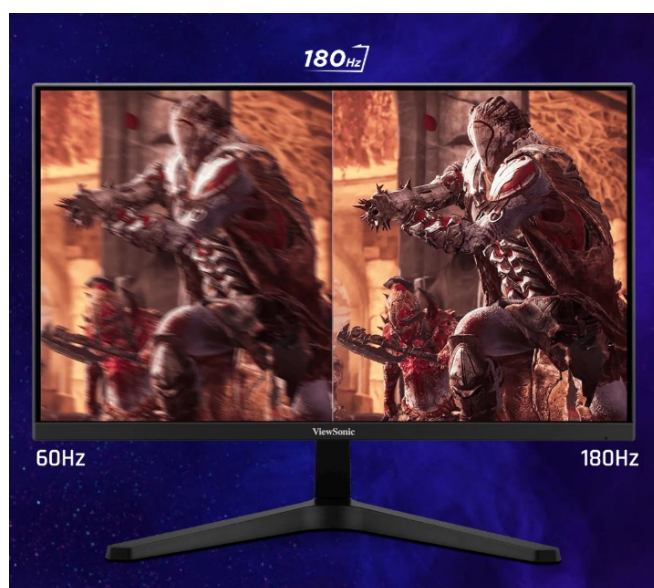

Navíc díky **SuperClear IPS panelu** a jeho širokým pozorovacím úhlům si veškerý obsah dopřejete pohodlně a bez zkreslení i při pohledu ze stran. **Technologie VRR (Variable Refresh Rate)** upravuje obnovovací frekvenci obrazu s frekvencí grafického procesoru, čímž efektivně potlačuje sekání a trhání.