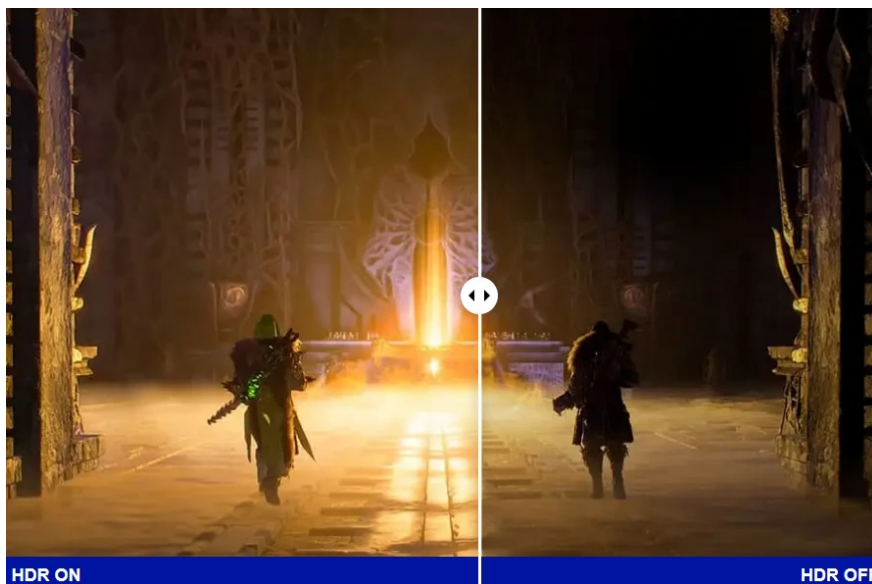

### ViewSonic VX27G1-HD - čistá herní preciznost

**Herní monitor ViewSonic VX27G1-HD** na virtuálním bojišti nedělá žádné kompromisy. Disponuje **180Hz obnovovací frekvencí** a **1ms dobou odezvy**, díky čemuž vykresluje obraz hladce a bez zpoždění, takže nad soupeři budete mít vždy kousíček toho klíčového náskoku. **Full HD displej s úhlopříčkou 27"**, podporou HDR10 a **113% pokrytím sRGB barevné palety** zajistí živé a bohaté barvy.

Navíc díky **SuperClear IPS panelu** a jeho širokým pozorovacím úhlům si veškerý obsah dopřejete pohodlně a bez zkreslení i při pohledu ze stran. **Technologie VRR (Variable Refresh Rate)** upravuje obnovovací frekvenci obrazu s frekvencí grafického procesoru, čímž efektivně potlačuje sekání a trhání.