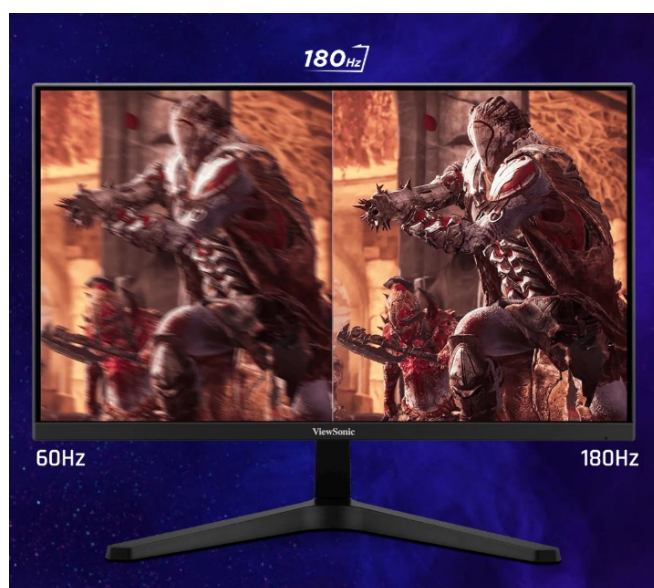

Záruka:

24 měs.

Stav:

Nové zboží

Popis

ViewSonic VX24G1-HD - čistá herní preciznost

Herní monitor ViewSonic VX24G1-HD na virtuálním bojišti nedělá žádné kompromisy. Disponuje **180Hz obnovovací frekvencí** a **1ms dobou odezvy**, díky čemuž vykresluje obraz hladce a bez zpoždění, takže nad soupeři budete mít vždy kousíček toho klíčového náskoku. **Full HD displej s úhlopříčkou 23,8"**, podporou HDR10 a **111% pokrytím sRGB barevné palety** zajistí živé a bohaté barvy.

Navíc díky **SuperClear IPS panelu** a jeho širokým pozorovacím úhlům si veškerý obsah dopřejete pohodlně a bez zkreslení i při pohledu ze stran. **Technologie VRR (Variable Refresh Rate)** upravuje obnovovací frekvenci obrazu s frekvencí grafického procesoru, čímž efektivně potlačuje sekání a trhání.

ViewSonic VX24G1-HD

Herní LED monitor s úhlopříčkou **23,8"** nabízí Full HD rozlišení **1920 × 1080** obrazových bodů a podporu **HDR10** zobrazení,

které poskytuje vynikající kontrast a vysokou přesnost barev. Disponuje dobou odezvy **1 ms**, kontrastním poměrem **1000 : 1**, jasem **300 cd/m2** a **111% pokrytím sRGB** barevné palety. **Variabilní obnovovací frekvence** (VRR) až **180 Hz** zajistí intenzivní akci bez trhání, zadrhávání nebo rozmazávání obrazu při pohybu. Příjemné jsou též pozorovací úhly **178°** horizontálně i vertikálně.

Součástí balení je DisplayPort kabel.

ZÁKLADNÍ SPECIFIKACE

Typ panelu: IPS

Úhlopříčka: 23,8"

Poměr stran: 16 : 9

Rozlišení: 1920 × 1080

Kontrastní poměr: 1000 : 1

Doba odezvy: 1 ms