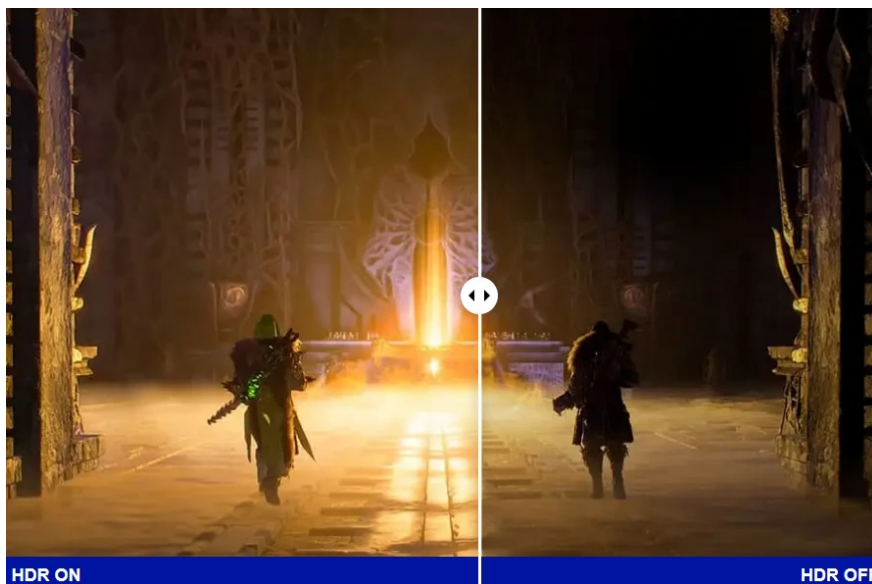

Záruka:

24 měs.

Stav:

Nové zboží

Popis

ViewSonic VX24G1-HD - čistá herní preciznost

Herní monitor ViewSonic VX24G1-HD na virtuálním bojišti nedělá žádné kompromisy. Disponuje **180Hz obnovovací frekvencí** a **1ms dobou odezvy**, díky čemuž vykresluje obraz hladce a bez zpoždění, takže nad soupeři budete mít vždy kousíček toho klíčového náskoku. **Full HD displej s úhlopříčkou 23,8"**, podporou HDR10 a **111% pokrytím sRGB barevné palety** zajistí živé a bohaté barvy.

Navíc díky **SuperClear IPS panelu** a jeho širokým pozorovacím úhlům si veškerý obsah dopřejete pohodlně a bez zkreslení i při pohledu ze stran. **Technologie VRR (Variable Refresh Rate)** upravuje obnovovací frekvenci obrazu s frekvencí grafického procesoru, čímž efektivně potlačuje sekání a trhání.

Akční scény, přestřelky, zběsilé závody a další gamingové zážitky si vychutnáte plynule a bez rušivých vizuálních artefaktů. Konektivita v podobě portů **HDMI** a **DisplayPort** umožní snadné připojení **monitoru ViewSonic VX24G1-HD** k moderním PC systémům a **herním konzolám**. Technologie **Eye ProTech** chrání vaše oči před modrým světlem a blikáním, takže si klidně můžete dát i několikahodinový herní maraton.

ViewSonic VX24G1-HD

Herní LED monitor s úhlopříčkou **23,8"** nabízí Full HD rozlišení **1920 × 1080** obrazových bodů a podporu **HDR10** zobrazení,

které poskytuje vynikající kontrast a vysokou přesnost barev. Disponuje dobou odezvy **1 ms**, kontrastním poměrem **1000 : 1**, jasem **300 cd/m2** a **111% pokrytím sRGB** barevné palety. **Variabilní obnovovací frekvence** (VRR) až **180 Hz** zajistí intenzivní akci bez trhání, zadrhávání nebo rozmazávání obrazu při pohybu. Příjemné jsou též pozorovací úhly **178°** horizontálně i vertikálně.