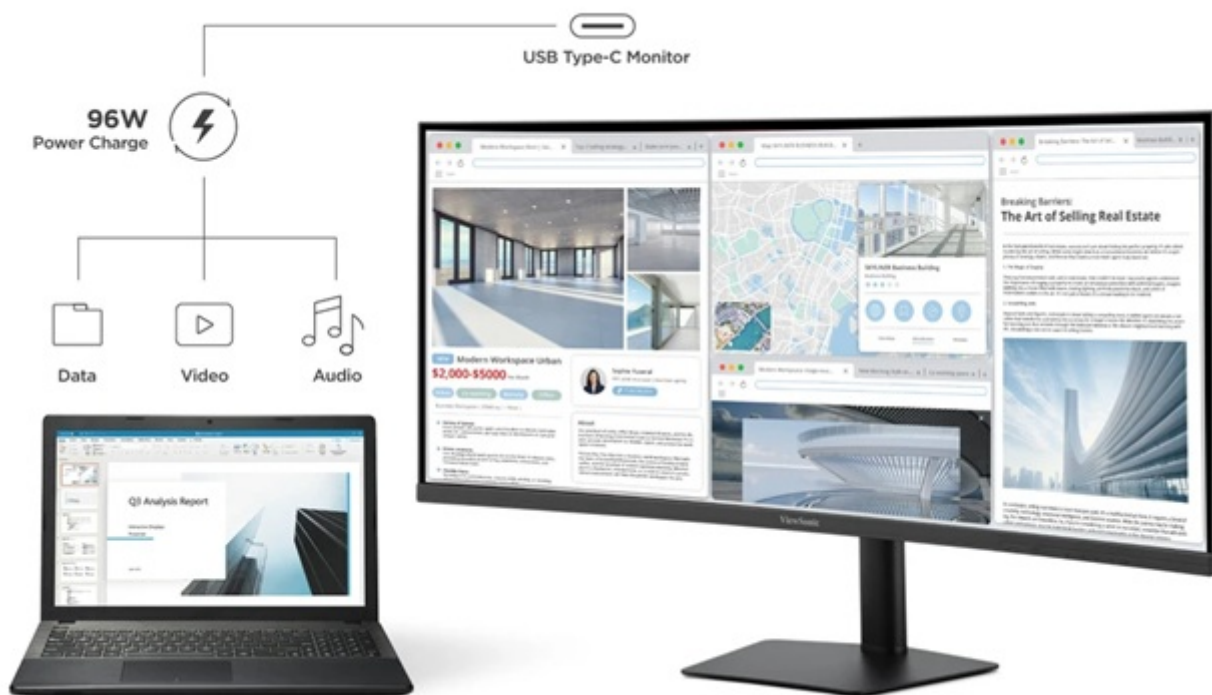

### ViewSonic VA3820C - prohnutý širokoúhlý displej pro maximální produktivitu

**Prohnutý LED monitor ViewSonic VA3820C** pro firemní práci i domácí multimediální zábavu. **Velký displej s úhlopříčkou 37,5"** vám usnadní práci na projektech, činnost s více aplikacemi najednou i sledování multimediálního obsahu. Představuje ideální volbu pro tvorbu moderního pracoviště i multimediálního centra. Jeden kabel, více možností Monitor **ViewSonic VA3820C** disponuje **portem USB typu C**, který představuje elegantní řešení pro přenos videa, zvuku, dat a **výkonné 96W napájení jediným kabelem**.

Výrazně tak zefektivní pracovní postupy a činnost s moderními notebooky. Displej produkuje **obraz v rozlišení WQHD+** na ultraširokoúhlé ploše, Díky tomu podporuje komfortní zážitky ze sledování s jasným a ostrým zobrazením. Současně tento **široký poměr stran 21 : 9 přináší o 35 % více místa na obrazovce** než modely s poměrem stran 16 : 9, takže je ideální volbou pro **multitasking**.

### ViewSonic VA3820C

Prohnutý LED monitor s úhlopříčkou **37,5"** a rozlišením **3840 × 1600** obrazových bodů. Disponuje kontrastním poměrem **2000 : 1**, jasem **300 cd/m<sup>2</sup>**, dobou odezvy **4,785 ms** a podporou **HDR10**. Díky technologii IPS nabízí široké pozorovací úhly **178° horizontálně i vertikálně**. K dispozici jsou **dva porty USB** a univerzální port **USB-C**, který kromě vysokorychlostního přenosu videa a dat umožňuje napájení připojených zařízení až do 96 W. O zvuk se stará **dvojice reproduktorů** s celkovým výkonem **5 W**. Monitor je vybaven **výškově nastavitelným stojanem** a VESA uchycením.

### ZÁKLADNÍ SPECIFIKACE

**Typ panelu:** IPS

**Úhlopříčka:** 37,5"

**Poměr stran:** 21 : 9

**Rozlišení:** 3840 × 1600

**Kontrastní poměr:** 2000 : 1

**Doba odezvy:** 4,785 ms

**Rozhraní:** 2× HDMI, 1× DisplayPort, 2× USB 3.2 Gen1 (USB 3.0), 1× USB-C, 1× sluchátkový výstup