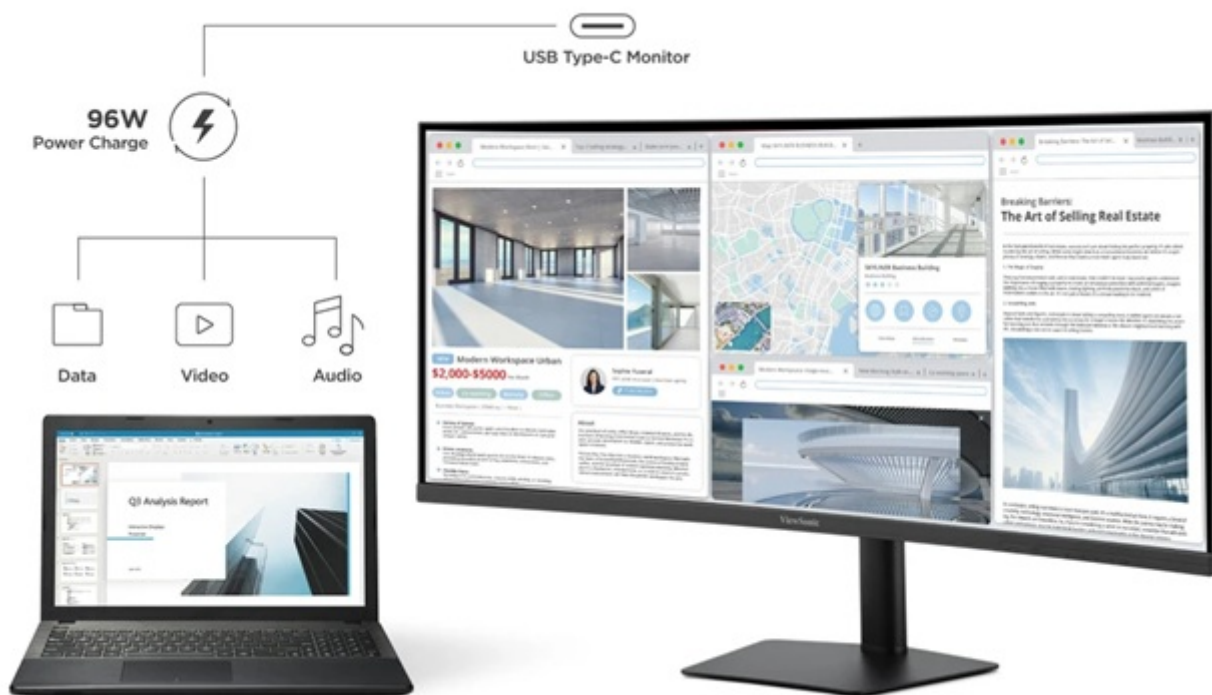

### ViewSonic VA3820C - prohnutý širokoúhlý displej pro maximální produktivitu

**Prohnutý LED monitor ViewSonic VA3820C** pro firemní práci i domácí multimediální zábavu. **Velký displej s úhlopříčkou 37,5"** vám usnadní práci na projektech, činnost s více aplikacemi najednou i sledování multimediálního obsahu. Představuje ideální volbu pro tvorbu moderního pracoviště i multimediálního centra. Jeden kabel, více možností Monitor **ViewSonic VA3820C** disponuje **portem USB typu C**, který představuje elegantní řešení pro přenos videa, zvuku, dat a **výkonné 96W napájení jediným kabelem**.

Výrazně tak zefektivní pracovní postupy a činnost s moderními notebooky. Displej produkuje **obraz v rozlišení WQHD+** na ultraširokoúhlé ploše, Díky tomu podporuje komfortní zážitky ze sledování s jasným a ostrým zobrazením. Současně tento **široký poměr stran 21 : 9 přináší o 35 % více místa na obrazovce** než modely s poměrem stran 16 : 9, takže je ideální volbou pro **multitasking**.

### **ViewSonic VA3820C**

Prohnutý LED monitor s úhlopříčkou **37,5"** a rozlišením **3840 × 1600** obrazových bodů. Disponuje kontrastním poměrem **2000 : 1**, jasem **300 cd/m<sup>2</sup>**, dobou odezvy **4,785 ms** a podporou **HDR10**. Díky technologii IPS nabízí široké pozorovací úhly **178° horizontálně i vertikálně**. K dispozici jsou **dva porty USB** a univerzální port **USB-C**, který kromě vysokorychlostního přenosu videa a dat umožňuje napájení připojených zařízení až do 96 W. O zvuk se stará **dvojice reproduktorů** s celkovým výkonem **5 W**. Monitor je vybaven **výškově nastavitelným stojanem** a VESA uchycením.

### **ZÁKLADNÍ SPECIFIKACE**

**Typ panelu:** IPS

**Úhlopříčka:** 37,5"

**Poměr stran:** 21 : 9

**Rozlišení:** 3840 × 1600

**Kontrastní poměr:** 2000 : 1

**Doba odezvy:** 4,785 ms

**Rozhraní:** 2× HDMI, 1× DisplayPort, 2× USB 3.2 Gen1 (USB 3.0), 1× USB-C, 1× sluchátkový výstup