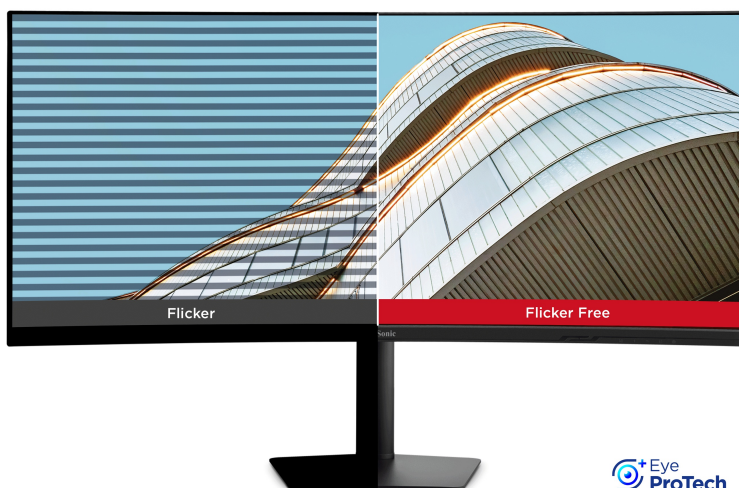

### ViewSonic VA3820C - prohnutý širokoúhlý displej pro maximální produktivitu

**Prohnutý LED monitor ViewSonic VA3820C** pro firemní práci i domácí multimediální zábavu. **Velký displej s úhlopříčkou 37,5"** vám usnadní práci na projektech, činnost s více aplikacemi najednou i sledování multimediálního obsahu. Představuje ideální volbu pro tvorbu moderního pracoviště i multimediálního centra. Jeden kabel, více možností Monitor **ViewSonic VA3820C** disponuje **portem USB typu C**, který představuje elegantní řešení pro přenos videa, zvuku, dat a **výkonné 96W napájení jediným kabelem**.

Výrazně tak zefektivní pracovní postupy a činnost s moderními notebooky. Displej produkuje **obraz v rozlišení WQHD+** na ultraširokoúhlé ploše, Díky tomu podporuje komfortní zážitky ze sledování s jasným a ostrým zobrazením. Současně tento **široký poměr stran 21 : 9 přináší o 35 % více místa na obrazovce** než modely s poměrem stran 16 : 9, takže je ideální volbou pro **multitasking**.

### ViewSonic VA3820C

Prohnutý LED monitor s úhlopříčkou **37,5"** a rozlišením **3840 × 1600** obrazových bodů. Disponuje kontrastním poměrem **2000 : 1**, jasem **300 cd/m<sup>2</sup>**, dobou odezvy **4,785 ms** a podporou **HDR10**. Díky technologii IPS nabízí široké pozorovací úhly **178° horizontálně i vertikálně**. K dispozici jsou **dva porty USB** a univerzální port **USB-C**, který kromě vysokorychlostního přenosu videa a dat umožňuje napájení připojených zařízení až do 96 W. O zvuk se stará **dvojice reproduktorů** s celkovým výkonem **5 W**. Monitor je vybaven **výškově nastavitelným stojanem** a VESA uchycením.