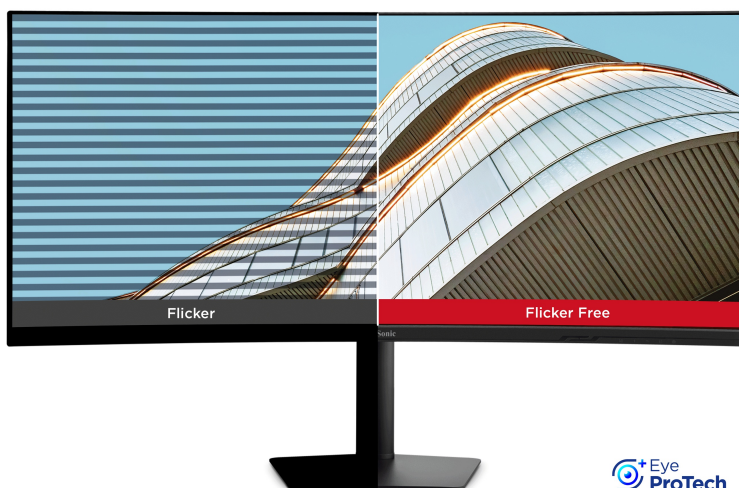

### ViewSonic VA3820C - prohnutý širokoúhlý displej pro maximální produktivitu

**Prohnutý LED monitor ViewSonic VA3820C** pro firemní práci i domácí multimediální zábavu. **Velký displej s úhlopříčkou 37,5"** vám usnadní práci na projektech, činnost s více aplikacemi najednou i sledování multimediálního obsahu. Představuje ideální volbu pro tvorbu moderního pracoviště i multimediálního centra. Jeden kabel, více možností Monitor **ViewSonic VA3820C** disponuje **portem USB typu C**, který představuje elegantní řešení pro přenos videa, zvuku, dat a **výkonné 96W napájení jediným kabelem**.

Výrazně tak zefektivní pracovní postupy a činnost s moderními notebooky. Displej produkuje **obraz v rozlišení WQHD+** na ultraširokoúhlé ploše, Díky tomu podporuje komfortní zážitky ze sledování s jasným a ostrým zobrazením. Současně tento **široký poměr stran 21 : 9 přináší o 35 % více místa na obrazovce** než modely s poměrem stran 16 : 9, takže je ideální volbou pro **multitasking**.

### **ViewSonic VA3820C**

Prohnutý LED monitor s úhlopříčkou **37,5"** a rozlišením **3840 × 1600** obrazových bodů. Disponuje kontrastním poměrem **2000 : 1**, jasem **300 cd/m<sup>2</sup>**, dobou odezvy **4,785 ms** a podporou **HDR10**. Díky technologii IPS nabízí široké pozorovací úhly **178° horizontálně i vertikálně**. K dispozici jsou **dva porty USB** a univerzální port **USB-C**, který kromě vysokorychlostního přenosu videa a dat umožňuje napájení připojených zařízení až do 96 W. O zvuk se stará **dvojice reproduktorů** s celkovým výkonem **5 W**. Monitor je vybaven **výškově nastavitelným stojanem** a VESA uchycením.