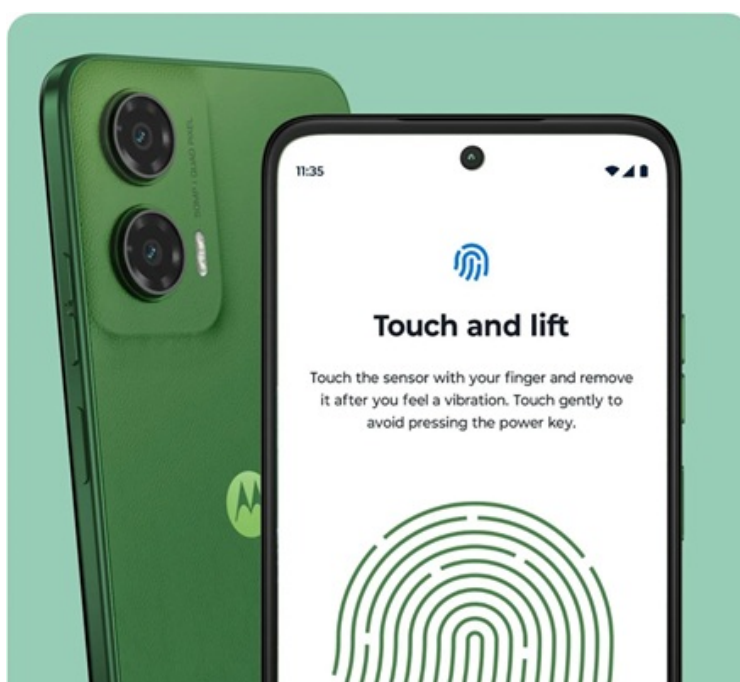

## Motorola Moto G35 - ideální rovnováha výkonu a funkcí pro každý den

**Smartphone Motorola Moto G35** potěší uživatele solidním výkonem, elegantním vzhledem a bohatou nabídkou moderních funkcí. Tento model je vybaven **velkým 6,72" displejem**, který nabízí ostré **Full HD+ rozlišení** a dosahuje **obnovovací frekvence 120 Hz**. Díky tomu zajišťuje plynulé zobrazení a živé multimediální zážitky. Obraz je natolik hladký a displej prostorný, že podpoří komfortní sledování filmů, videí, práci s aplikacemi nebo hraní her.

Výbava obsahuje také **zadní duální fotoaparát s technologií Quad Pixel** a rozlišením 50 + 8 Mpx pro zachycení snímků ve vysoké kvalitě a detailech. **Přední 16Mpx kamera** zase poslouží všem fanouškům selfie momentek a videohovorů. **Baterie s kapacitou 5 000 mAh** zajistí dlouhou výdrž na jedno nabití. Konektivita zahrnuje mimo jiné podporu **sítě 5G** pro svižné stahování velkých objemů dat, plynulé streamování, on-line komunikaci nebo hraní po síti. Mezi další praktické funkce patří například snadné a bezpečné odemknutí pomocí **čtečky otisku prstů** nebo **rozpoznávání obličeje**.