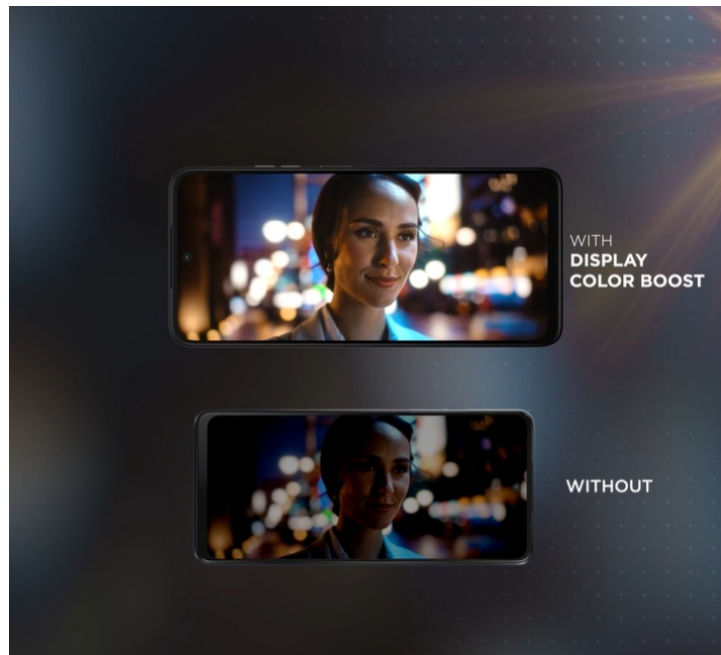

Základem performance je **8jádrový procesor Unisoc T760**, který ve spolupráci se **4GB RAM** produkuje dostatečný výkon pro každodenní používání, provoz aplikací, chatování, multimédia či standardní **multitasking**. Chytrý mobilní telefon **Motorola Moto G35** nabízí **interní úložiště s kapacitou 256 GB**, které lze rozšířit pomocí microSD karty až na 1 TB. Díky tomu můžete mít pořízené fotografie, videa, aplikace, filmy a další multimediální obsah pohodlně na jednom místě.