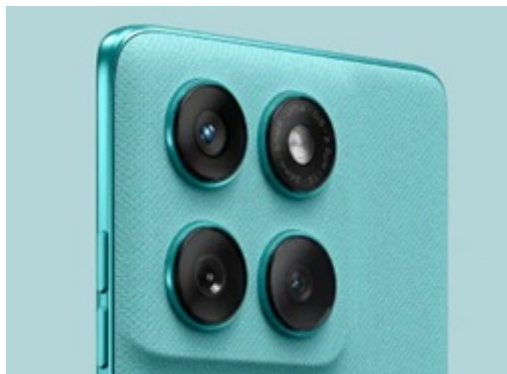

Záruka:

24 měs.

Stav:

Nové zboží

Popis

Motorola Edge 60 Fusion - moderní smart technologie do kapsy

Smartphone **Motorola Edge 60 Fusion** kombinuje výkon s elegantním designem. Přední stranu zaujímá velký **6,67" P-OLED displej** se **Super HD rozlišením**, který vám zprostředkuje dokonale ostrý obraz se všemi detaily. Podporuje rovněž vysoký jas a **obnovovací frekvenci 120 Hz**, díky čemuž vykresluje obraz hladce a plynule. Chytrý mobilní telefon **Motorola Edge 60 Fusion** si skvěle poradí také se zobrazením barev a náročnými výpočetními procesy.

Je osazen **8jádrovým procesorem MediaTek Dimensity 7300** a obří **12GB RAM**, díky čemuž zvládne jakoukoli výzvu rychle a bez zpoždění. Zprostředkuje vám plynulou multimediální zábavu a i nekompromisní multitasking. **Baterie s kapacitou 5200 mAh** vám poskytne energii na celý den plný produktivity. Navíc díky podpoře **rychlého 68W napájení TurboPower** doplníte energii za velmi krátkou dobu.

Fotoaparáty pro každou scénérii

Výbava zahrnuje samozřejmě **soustavu výkonných fotoaparátů**, které si poradí v každé situaci. **Duální zadní fotoaparát** je připraven zachytit všechny okamžiky a pomocí moto ai je vyladit na nejvyšší úroveň. Hlavní fotoaparát s technologií **Ultra Pixel** a **Sony LYTIA 700C** ocení všichni nároční uživatelé. Nechybí ani optická stabilizace obrazu, aby vaše snímky dosahovaly té nejvyšší kvality. Vše vměstnáno do **extra odolné konstrukce**, která splňuje **stupeň krytí IP68/IP69** i vojenský standard **MIL-STD 810H**.