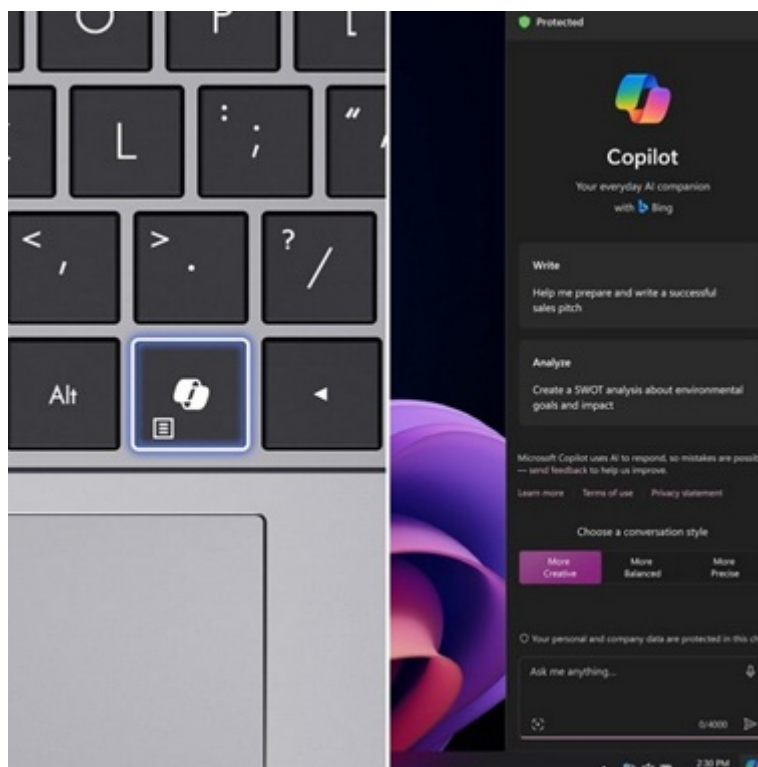

Popis

ASUS ExpertBook P3 P3605 - pro práci, která vás baví, i nebaví

Notebook ASUS ExpertBook P3 P3605 představuje zařízení pro produktivní práci i multimediální zábavu. V **16" provedení** kombinuje výkon, zabezpečení a elegantní vzhled. Výkon v podobě **procesoru Intel Core i5 třinácté generace** a **16GB RAM** ocení firemní pracovníci, kreativci, manažeři a další moderní uživatelé. Umožní komfortní práci s aplikacemi, svižné výpočty i odezvu v rámci **multitaskingu**. Software rozjede plynule také díky **SSD jednotce s kapacitou úložiště 1 TB**.

O produktivitu a uložení velkého množství dat je postaráno na jedničku. Fanoušci sledování filmů nebo videí se mohou těšit jednak na **displej s WUXGA rozlišením**, jednak ozvučení z **reproduktorů Smart Amp**. Ve výbavě nechybí ani podsvícená klávesnice nebo **Full HD IR webkamera s krytkou a podporou Windows Hello** pro bezproblémové a bezpečné videokonference. Vše v **odolné konstrukci dle standardu MIL-STD 810H**.

Chcete pracovat účelněji? Vyzkoušejte AI

Notebook ASUS ExpertBook P3 P3605 podporuje **Microsoft Copilot**. Tento **nástroj umělé inteligence** slouží například pro práci s texty, komunikaci, chatování, získávání informací a efektivní plnění pracovních úkolů. Poslouží tak například k automatizaci určitých pracovních postupů, podpoře kreativity apod.