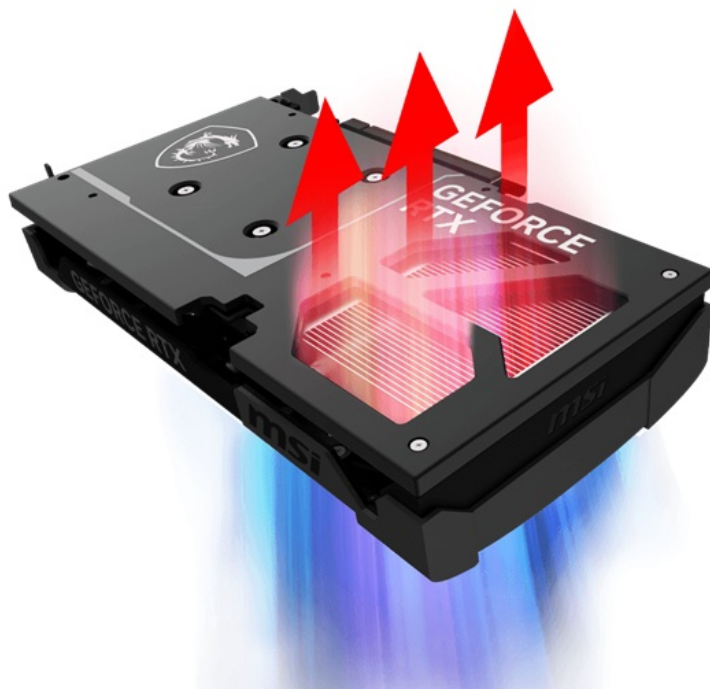

## MSI GeForce RTX 5060 Ti VENTUS 2X OC PLUS - realistická grafika do her i tvůrčí činnosti

Výkonná grafická karta **MSI GeForce RTX 5060 Ti 8G VENTUS 2X OC PLUS** navržena pro hráče a tvůrce obsahu, kteří vyžadují špičkový hardware do své PC sestavy. Kartu pohání architektura **NVIDIA Blackwell**, která obsahuje nepřeberné množství technologií. **Vylepšená Tensor jádra 5. generace** spolu s **DLSS 4** podporují maximální výkon **umělé inteligence**.

**NVIDIA DLSS 4** využívá technologii neurálního renderování pro navýšení FPS a zlepšení kvality obrazu. Tvůrci a grafici zase ocení **podporu kreativních aplikací** a paměť typu **GDDR7 s kapacitou 8 GB**. **RTX platforma** nyní podporuje neurální vykreslování, což vede k ještě hodnotnějším a realističtějším zážitkům, zobrazení detailů a dalších efektů. Tepelný design se vyznačuje přítomností dvojice ventilátorů, které zajišťují efektivní a současně tišší chlazení.

**Ventilátory TORX FAN 5.0** s dvojitými kuličkovými ložisky zlepšují proudění vzduchu a vydrží gamingovou zátěž po velmi dlouhou dobu. Vnitřek grafické karty **MSI GeForce RTX 5060 Ti VENTUS 2X OC PLUS** obsahuje přídatnou kovovou konstrukci pro výrazné zpevnění a zvýšení celkové odolnosti.