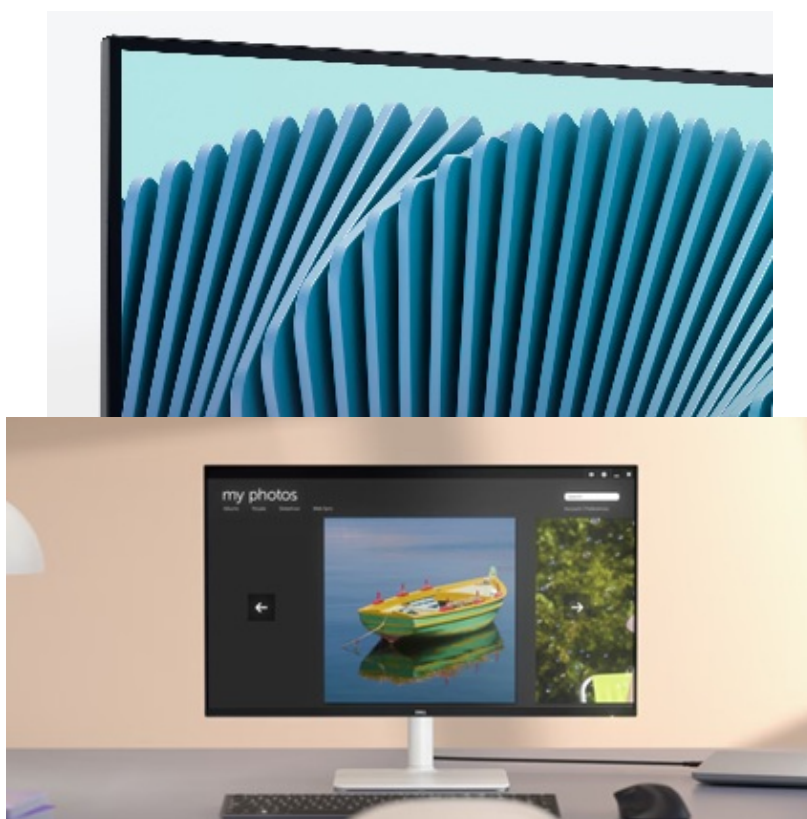

Popis

Dell 27 Plus 4K S2725QS - 4K obraz pro kreativní práci i hraní her

Monitor Dell 27 Plus 4K S2725QS představuje vaši bránu do sledování v **ultra jemném rozlišení 4K**. Nabízí prostorný **displej s úhlopříčkou 27 palců**, na kterém přehledně zobrazíte PC aplikace, internetové stránky a rozmanitý multimediální obsah. Je ideální pro náročnou práci, grafické úpravy a editaci projektů i multimediální zábavu.

IPS panel produkuje široké pozorovací úhly, abyste veškerý obsah mohli sledovat pohodlně a bez zkreslení barev i při pohledu ze stran. Přesné podání barev zajišťuje **99% pokrytí spektra sRGB**. Díky tomu je monitor **Dell 27 Plus 4K S2725QS** vhodný pro precizní činnosti spojené s editací fotografií, videí, tvorbu vizuálů apod.

Dell 27 Plus 4K S2725QS

LED monitor s úhlopříčkou **27"** disponující 4K rozlišením **3840 × 2160** obrazových bodů s poměrem stran 16 : 9. Nabízí jas **350 cd/m²**, kontrastní poměr **1500 : 1**, dobu odezvy **4 ms**, pokrytí **99 % sRGB**. Použitá technologie **IPS** poskytuje široké pozorovací úhly **178° horizontálně i vertikálně**. Ozvučení zajišťují integrované **stereo reproduktory** s celkovým výkonem **10 W**. Obnovovací frekvence až **120 Hz** spolu s podporou technologií **AMD FreeSync Premium** nabízí intenzivní akci bez trhání, zadržávání nebo rozmazávání obrazu při pohybu. Monitor nabízí také možnost montáže na stěnu díky **VESA** uchycení. Potěší také výškově nastavitelný stojan a funkce **Pivot**.