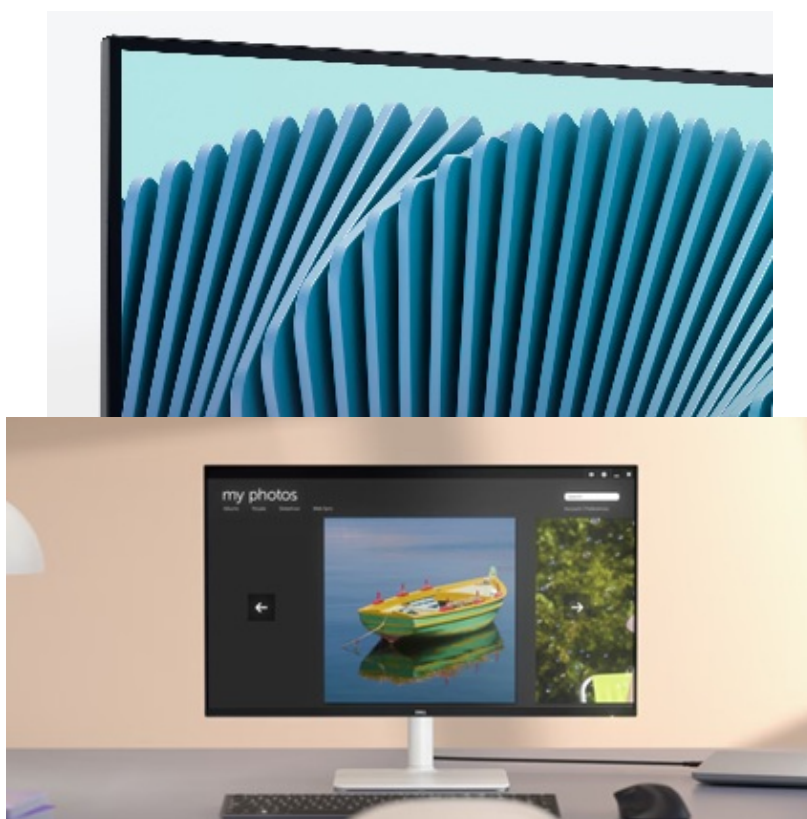

IPS panel produkuje široké pozorovací úhly, abyste veškerý obsah mohli sledovat pohodlně a bez zkreslení barev i při pohledu ze stran. Přesné podání barev zajišťuje **99% pokrytí spektra sRGB**. Díky tomu je monitor **Dell 27 Plus 4K S2725QS** vhodný pro precizní činnosti spojené s editací fotografií, videí, tvorbu vizuálů apod.