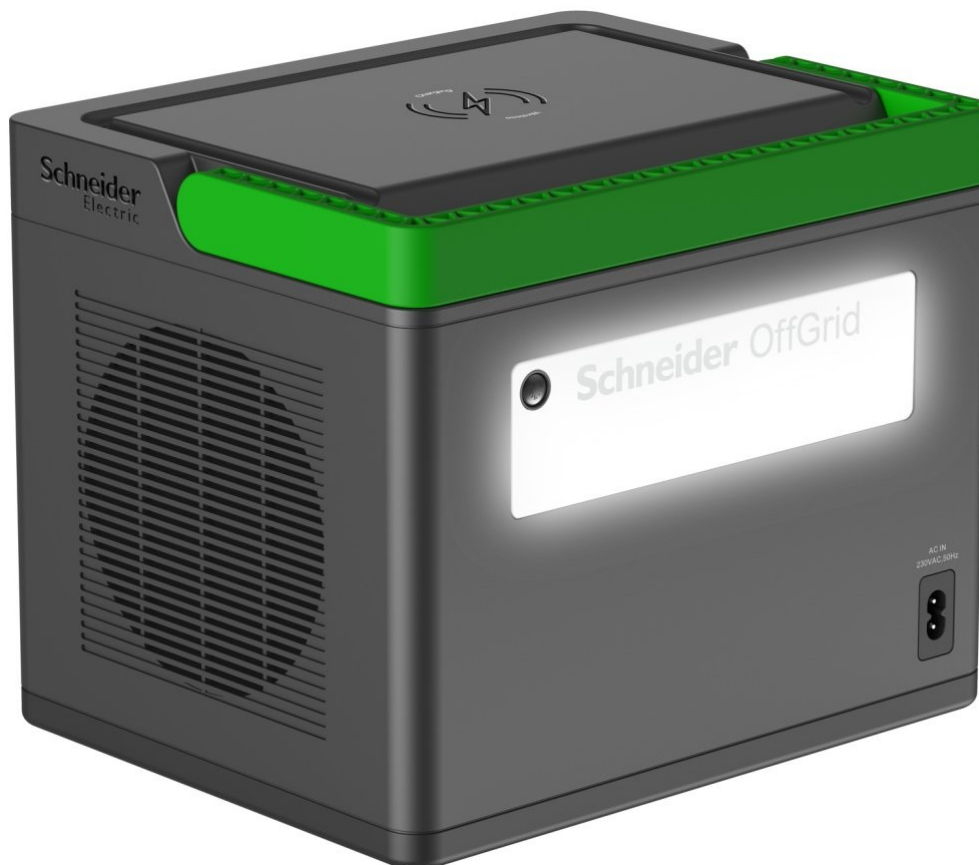

APC OffGrid Portable Power Station 500 - energie pro každou příležitost

Nabíjecí stanice APC OffGrid Portable Power Station 500 kompaktních rozměrů, která poslouží jako záložní zdroj energie pro rozmanité potřeby. Uplatní se při kempování, venkovní párty a dalších outdoorových aktivitách, případně v nečekaných a nouzových situacích. Disponuje **kapacitou 517 Wh**, která umožní dlouhodobé a stabilní napájení bez kompromisů. **Nabíjecí stanice APC OffGrid Portable Power Station 500** nabízí řadu portů pro napájení rozmanitých zařízení. Nechybí **trojice portů USB** či **dvojice portů USB-C**, z nichž jeden je s podporou vysokorychlostního napájení **Power Delivery o výkonu 60 W**. Informace o stavu nabití a další informace vám zprostředkuje **LCD displej**.

Přenosnou nabíjecí stanici **APC OffGrid Portable Power Station 500** lze dobít několika způsoby: pomocí přenosného solárního panelu (není součástí balení), napájecí adaptér do sítě a do autozásuvky. Konstrukce se vyznačuje praktickou **rukojetí** pro snadné přenášení, výbava obsahuje rovněž **LED svítilnu** nebo **bezdrátovou nabíječku** na horní straně.