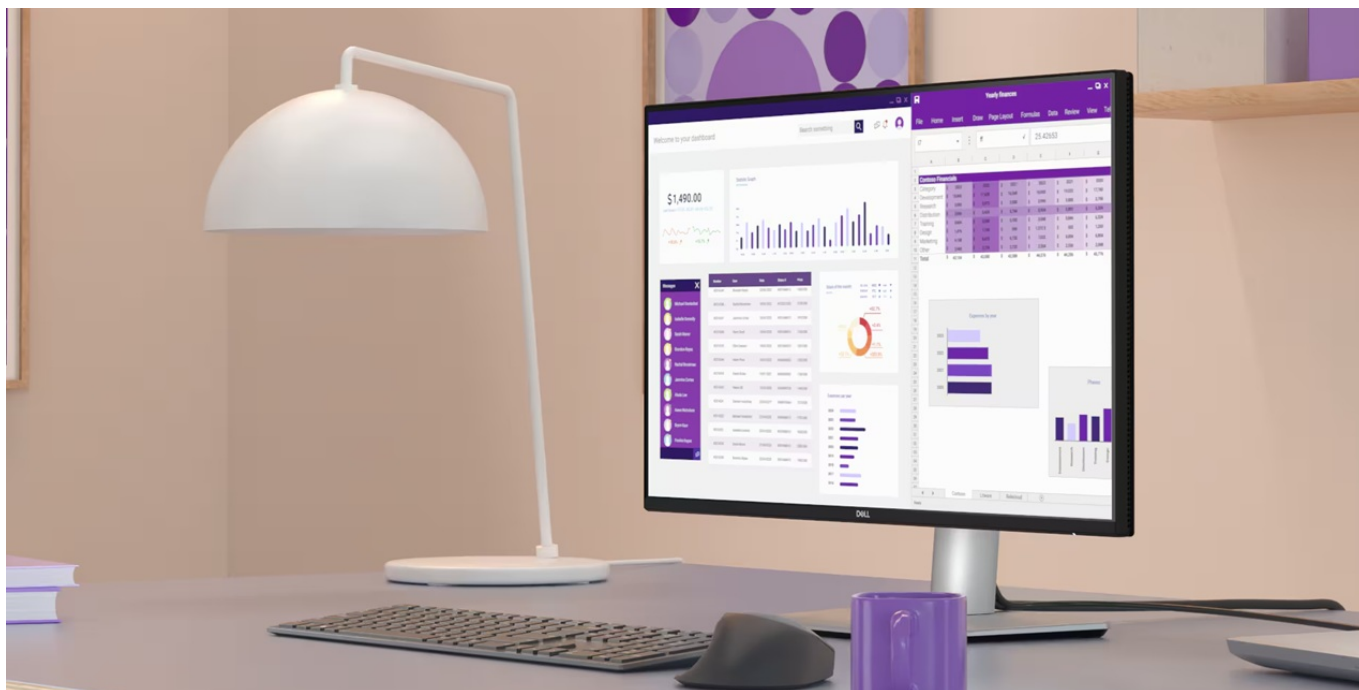

Monitor Dell Pro 27 Plus P3225QE představuje výkon a ultra jemné rozlišení v elegantním designu. **Displej s úhlopříčkou 32 palců** vám zprostředkuje optimální plochu pro práci s moderním softwarem, sledování tabulek, dokumentů i multimédií zábavu. Díky **rozlišení 4K Ultra HD** je monitor Dell Pro 32 Plus P3225QE ideální **pro kreativní činnosti, editaci nebo tvorbu digitálního obsahu**. 4K rozlišení je zárukou ostrého obrazu, který zachytí všechny detaily, a díky tomu posune pracovní projekty i multimediální zážitky na další úroveň. **Obnovovací frekvence 100 Hz** zajistí méně blikání a více plynulého pohybu bez rušivých vlivů.

Výškově nastavitelný stojan s funkcí Pivot se postará o patřičný komfort a ergonomii během dlouhých hodin práce. Kromě námahy těla snižuje také námahu očí. **Technologie ComfortView Plus** potlačuje intenzitu modrého světla a efektivně chrání váš zrak při dlouhodobém sledování displeje.

Dell Pro 32 Plus P3225QE

LED monitor s úhlopříčkou **32"** disponující 4K Ultra HD rozlišením **3840 × 2160** obrazových bodů s poměrem stran **16 : 9**. Nabízí jas **350 cd/m²**, kontrastní poměr **1500 : 1**, 99% pokrytí sRGB, dobu odezvy **5 ms** a obnovovací frekvenci **100 Hz**. Pozorovací úhly **178° horizontálně i vertikálně** zaručí skvělou viditelnost z jakéhokoliv úhlu. K dispozici jsou také **tři porty USB 3.0**, ethernetový port **RJ-45** a dva porty **USB-C**, z nichž jeden kromě vysokorychlostního přenosu videa a dat umožňuje napájení připojených zařízení až do 90 W. Potěší také výškově nastavitelný stojan a funkce **Pivot**, která umožňuje otočení obrazovky o 90°.

Typ panelu: IPS

Úhlopříčka: 32"

Poměr stran: 16 : 9

Rozlišení: 3840 × 2160 px

Kontrastní poměr: 1500 : 1

Doba odezvy: 5 ms

Rozhraní: 1× HDMI, 1× DisplayPort, 2× USB-C 3.2 Gen1, 3× USB 3.2 Gen1 (USB 3.0), 1× RJ-45