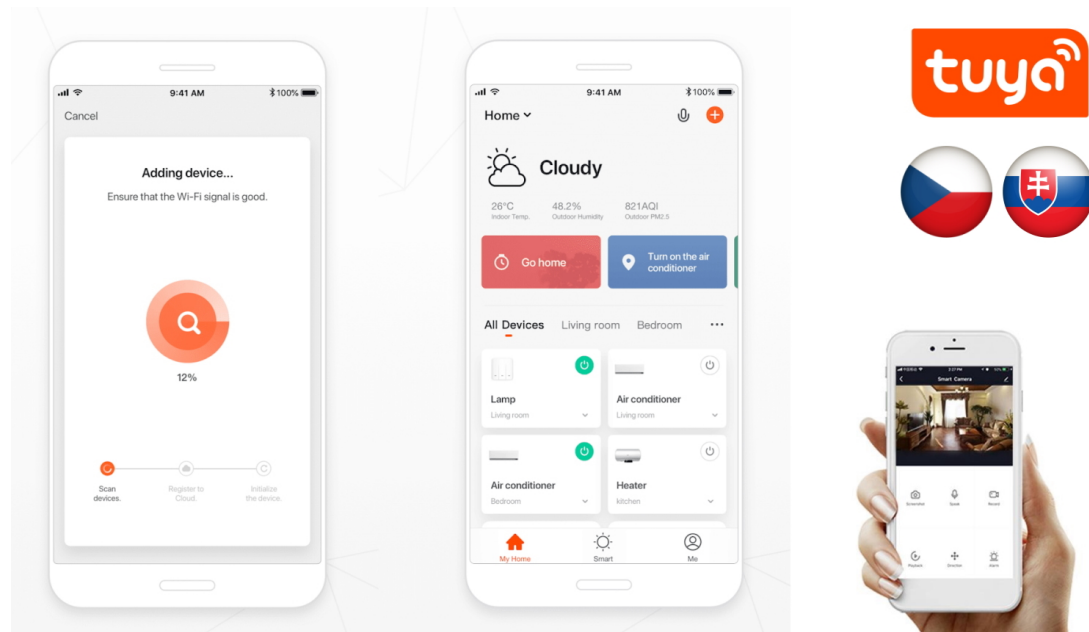

Chytré stropní svítidlo s **ventilátorem** místnost nejen osvětlí, ale v horkých letních dnech i osvěží. Působivé provedení v kombinaci černé a stříbrné barvy dodá vašemu interiéru sofistikovaný vzhled. Samozřejmostí je možnost **nastavení intenzity a teploty světla** na teplé, studené nebo neutrální. Ventilátor disponuje **pěti rychlostmi** i režimem opačného otáčení, které v chladnějších dnech zajistí cirkulaci teplého vzduchu shora dolů. Díky integrovanému Wi-Fi modulu Tuya můžete svítidlo i ventilátor pohodlně ovládat přes mobilní aplikaci **IMMAX NEO PRO**, kompatibilní s iOS, Android, s hlasovými asistenty Amazon Alexa, Apple Siri zkratky, Google Assistant a dále se systémy TUYA, LIDL.

Součástí balení je dálkový ovladač.

ZÁKLADNÍ SPECIFIKACE

Příkon: 24 W (svítidlo), 40 W (ventilátor)

Světelný tok: 2400 lm

Barevná teplota: 3000/ 4000/ 6000 K

Index podání barev: >80

Stmívání: ano

Minimální životnost: 50 000 hodin

Materiál: kov, měď, ABS, plast

Vstupní napětí: AC 220-240 V

Rozměry: 1320 x 1320 x 250 mm

Barva: černá-stříbrná

IMMAX NEO PRO:

[Aplikace pro Android](#)

[Aplikace pro iOS](#)