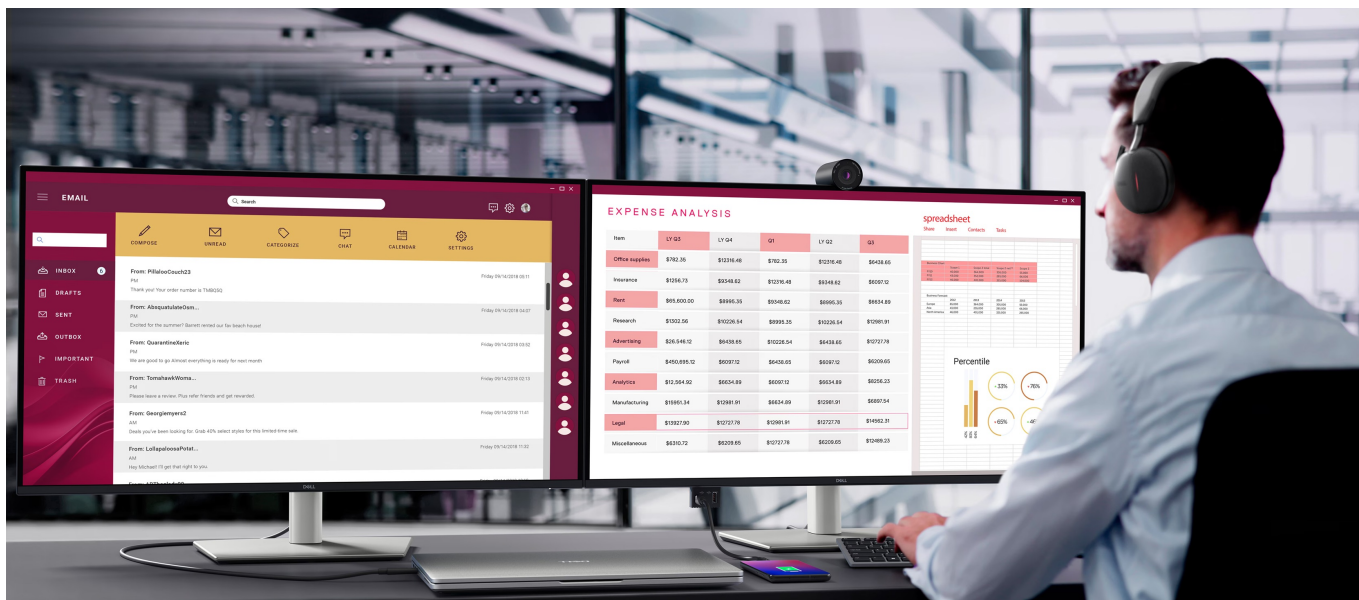

Popis

Monitor Dell Pro 32 Plus P3225DE - takhle se na práci musí

Monitor Dell Pro 32 Plus P3225DE představuje výkon a ultra jemné rozlišení v elegantním designu. **Displej s úhlopříčkou 32 palců** vám zprostředkuje optimální plochu pro práci s moderním softwarem, sledování tabulek, dokumentů i multimédií zábavu. Díky **rozlišení QHD** je monitor Dell Pro 32 Plus P3225DE ideální **pro kreativní činnosti, editaci nebo tvorbu digitálního obsahu**. Quad HD rozlišení produkuje ostrý obraz, který zachytí potřebné detaily, a díky tomu posune vaše pracovní projekty i multimediální zážitky zase o kus dál. **Obnovovací frekvence 100 Hz** zajistí méně blikání a více plynulého pohybu bez rušivých vlivů.

Výškově nastavitelný stojan s funkcí Pivot se postará o patřičný komfort a ergonomii během dlouhých hodin práce. Kromě námahy těla snižuje také námahu očí. **Technologie ComfortView Plus** potlačuje intenzitu modrého světla a efektivně chrání váš zrak při dlouhodobém sledování displeje.

Dell Pro 32 Plus P3225DE

LED monitor s úhlopříčkou **32"** disponující Quad HD rozlišením **2560 × 1440** obrazových bodů s poměrem stran **16 : 9**. Nabízí jas **350 cd/m²**, kontrastní poměr **1500 : 1**, 99% pokrytí sRGB, dobu odezvy **5 ms** a obnovovací frekvenci **100 Hz**. Pozorovací úhly **178° horizontálně i vertikálně** zaručí skvělou viditelnost z jakéhokoliv úhlu. K dispozici jsou také **tři porty USB 3.0**, ethernetový port **RJ-45** a dva porty **USB-C**, z nichž jeden kromě vysokorychlostního přenosu videa a dat umožňuje napájení připojených zařízení až do 90 W. Díky technologii **Daisy Chain** lze jednoduše propojit více monitorů a připojit je k počítači jediným kabelem. Potěší také výškově nastavitelný stojan a funkce **Pivot**, která umožňuje otočení obrazovky o 90°.