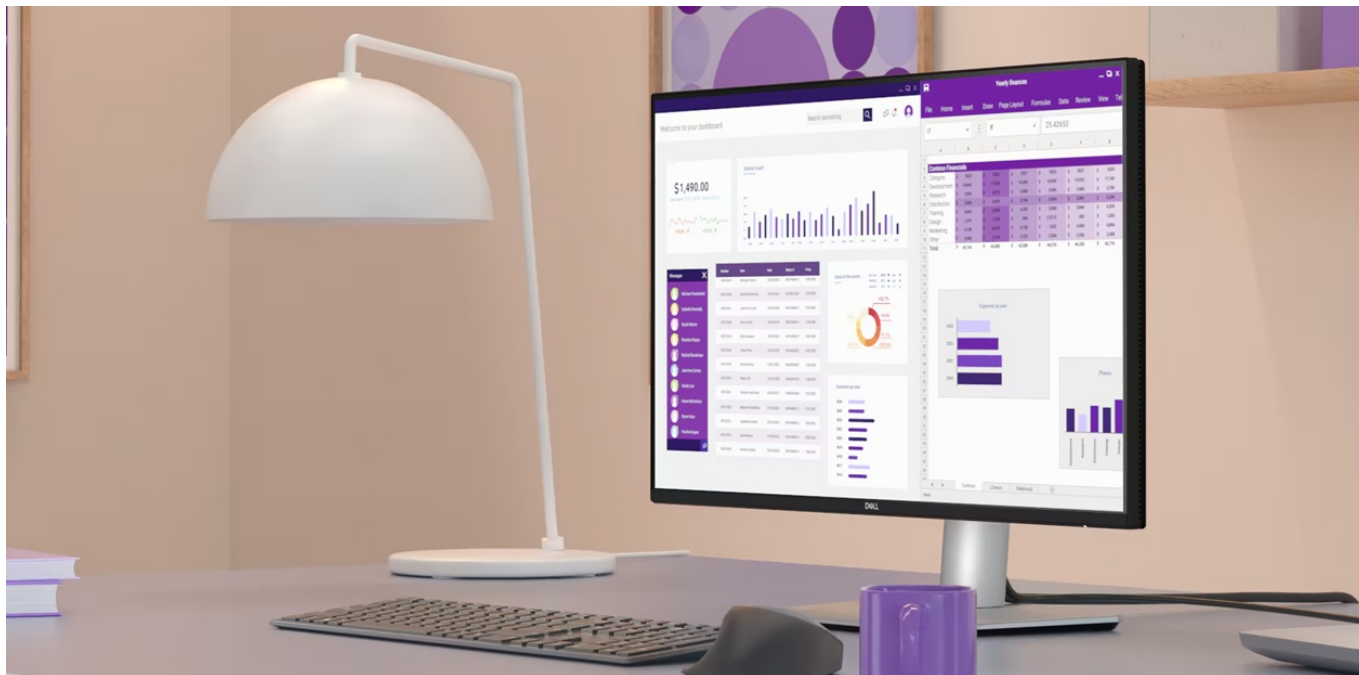

Popis

Monitor Dell Pro 32 Plus P3225DE - takhle se na práci musí

Monitor Dell Pro 32 Plus P3225DE představuje výkon a ultra jemné rozlišení v elegantním designu. **Displej s úhlopříčkou 32 palců** vám zprostředkuje optimální plochu pro práci s moderním softwarem, sledování tabulek, dokumentů i multimédií zábavu. Díky **rozlišení QHD** je monitor Dell Pro 32 Plus P3225DE ideální **pro kreativní činnosti, editaci nebo tvorbu digitálního obsahu**. Quad HD rozlišení produkuje ostrý obraz, který zachytí potřebné detaily, a díky tomu posune vaše pracovní projekty i multimediální zážitky zase o kus dál. **Obnovovací frekvence 100 Hz** zajistí méně blikání a více plynulého pohybu bez rušivých vlivů.

Výškově nastavitelný stojan s funkcí Pivot se postará o patřičný komfort a ergonomii během dlouhých hodin práce. Kromě námahy těla snižuje také námahu očí. **Technologie ComfortView Plus** potlačuje intenzitu modrého světla a efektivně chrání váš zrak při dlouhodobém sledování displeje.

Dell Pro 32 Plus P3225DE

LED monitor s úhlopříčkou **32"** disponující Quad HD rozlišením **2560 × 1440** obrazových bodů s poměrem stran **16 : 9**. Nabízí jas **350 cd/m²**, kontrastní poměr **1500 : 1**, 99% pokrytí sRGB, dobu odezvy **5 ms** a obnovovací frekvenci **100 Hz**. Pozorovací úhly **178° horizontálně i vertikálně** zaručí skvělou viditelnost z jakéhokoliv úhlu. K dispozici jsou také **tři porty USB 3.0**, ethernetový port **RJ-45** a dva porty **USB-C**, z nichž jeden kromě vysokorychlostního přenosu videa a dat umožňuje napájení připojených zařízení až do 90 W. Díky technologii **Daisy Chain** lze jednoduše propojit více monitorů a připojit je k počítači jediným kabelem. Potěší také výškově nastavitelný stojan a funkce **Pivot**, která umožňuje otočení obrazovky o 90°.