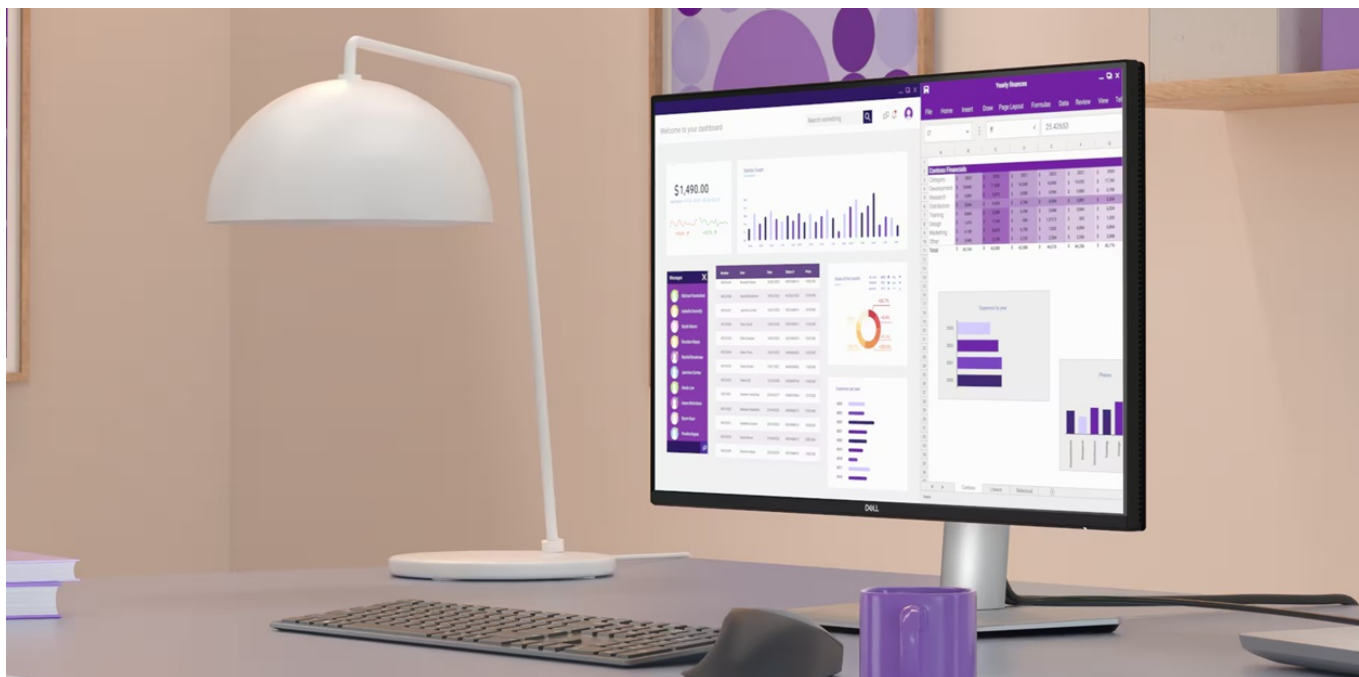

Popis

Monitor Dell Pro 32 Plus P3225DE - takhle se na práci musí

Monitor Dell Pro 32 Plus P3225DE představuje výkon a ultra jemné rozlišení v elegantním designu. **Displej s úhlopříčkou 32 palců** vám zprostředkuje optimální plochu pro práci s moderním softwarem, sledování tabulek, dokumentů i multimédií zábavu. Díky **rozlišení QHD** je monitor Dell Pro 32 Plus P3225DE ideální **pro kreativní činnosti, editaci nebo tvorbu digitálního obsahu**. Quad HD rozlišení produkuje ostrý obraz, který zachytí potřebné detaily, a díky tomu posune vaše pracovní projekty i multimediální zážitky zase o kus dál. **Obnovovací frekvence 100 Hz** zajistí méně blikání a více plynulého pohybu bez rušivých vlivů.

Výškově nastavitelný stojan s funkcí Pivot se postará o patřičný komfort a ergonomii během dlouhých hodin práce. Kromě námahy těla snižuje také námahu očí. **Technologie ComfortView Plus** potlačuje intenzitu modrého světla a efektivně chrání váš zrak při dlouhodobém sledování displeje.

Dell Pro 32 Plus P3225DE

LED monitor s úhlopříčkou **32"** disponující Quad HD rozlišením **2560 × 1440** obrazových bodů s poměrem stran **16 : 9**. Nabízí jas **350 cd/m²**, kontrastní poměr **1500 : 1**, 99% pokrytí sRGB, dobu odezvy **5 ms** a obnovovací frekvenci **100 Hz**. Pozorovací úhly **178° horizontálně i vertikálně** zaručí skvělou viditelnost z jakéhokoliv úhlu. K dispozici jsou také **tři porty USB 3.0**, ethernetový port **RJ-45** a dva porty **USB-C**, z nichž jeden kromě vysokorychlostního přenosu videa a dat umožňuje napájení připojených zařízení až do 90 W. Díky technologii **Daisy Chain** lze jednoduše propojit více monitorů a připojit je k počítači jediným kabelem. Potěší také výškově nastavitelný stojan a funkce **Pivot**, která umožňuje otočení obrazovky o 90°.