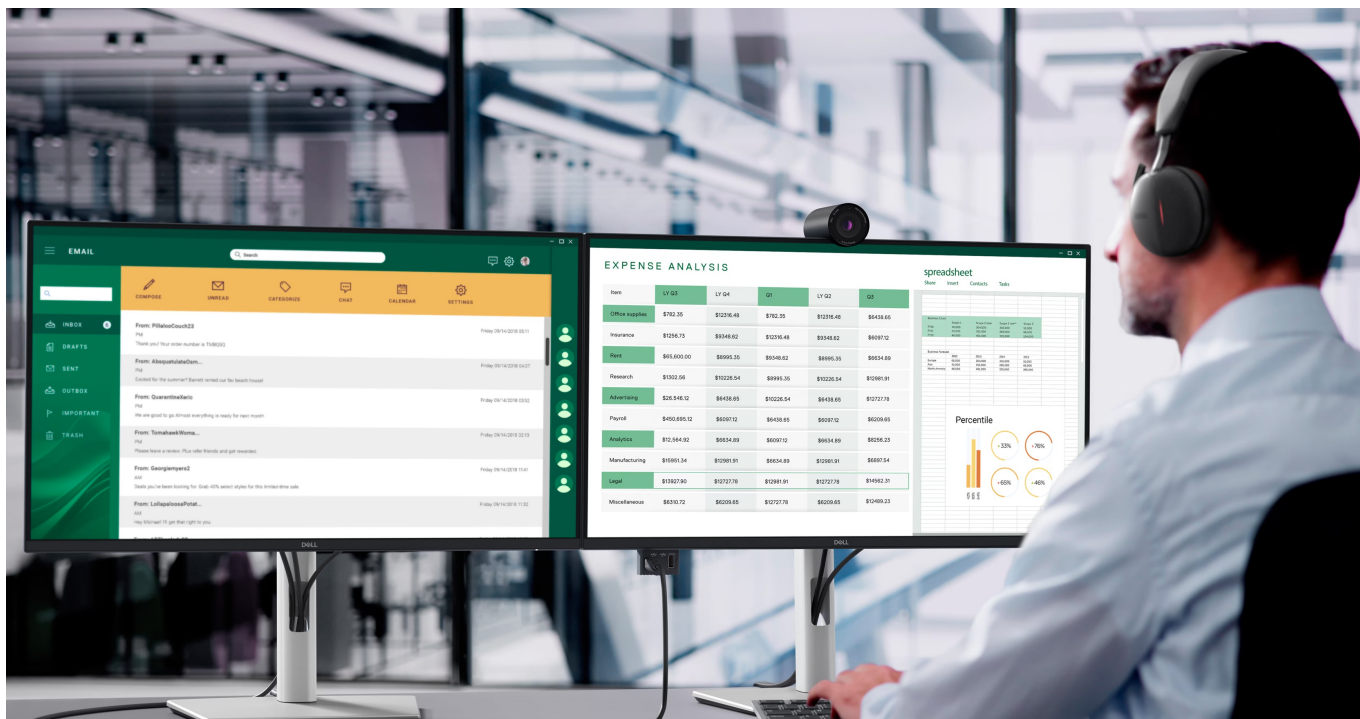

Popis

Dell Pro 27 Plus P2725DE - komfortní pohled na tabulky i multimédia

Monitor Dell Pro 27 Plus P2725DE je připraven na jakýkoli úkol. Přináší 24palcový displej, na kterém zobrazíte pracovní povinnosti i multimédia pro každodenní zábavu. Obrazovka nabízí obraz v **QHD rozlišení**, díky čemuž vykresluje obsah ostře a s velkou mírou detailů. **Technologie IPS** zajišťuje široké pozorovací úhly, díky kterým můžete obsah sledovat pohodlně i při pohledu ze stran. Díky **99% pokrytí sRGB** je zajištěno přesné a konzistentní podání barev.

Technologie Daisy Chain vám umožní jednoduše propojit více monitorů jediným kabelem a získat enormní plochu pro náročnou práci. **Vylepšený režim ComfortView Plus** snižuje vyzařování modrého světla a přispívá ke komfortnímu sledování obsahu na displeji po celý den. Díky **obnovovací frekvenci 100 Hz** je obraz hladký a bez rušivých vlivů vykresluje i plynulé pohyby. **Výškově nastavitelný stojan s funkcí Pivot** umožní flexibilní přizpůsobení pozice podle vašich požadavků.

Dell Pro 27 Plus P2725DE

LED monitor s úhlopříčkou **27"** disponující Quad HD rozlišením **2560 × 1440** obrazových bodů s poměrem stran **16 : 9**. Nabízí jas **350 cd/m²**, kontrastní poměr **1500 : 1**, 99% pokrytí sRGB, dobu odezvy **5 ms** a obnovovací frekvenci **100 Hz**. Pozorovací úhly **178° horizontálně i vertikálně** zaručí skvělou viditelnost z jakéhokoliv úhlu. K dispozici jsou také **tři**

porty USB 3.0, ethernetový port **RJ-45** a dva porty **USB-C**, z nichž jeden kromě vysokorychlostního přenosu videa a dat umožňuje napájení připojených zařízení až do 90 W. Díky technologii **Daisy Chain** lze jednoduše propojit více monitorů a připojit je k počítači jediným kabelem. Potěší také výškově nastavitelný stojan a funkce **Pivot**, která umožňuje otočení obrazovky o 90°.