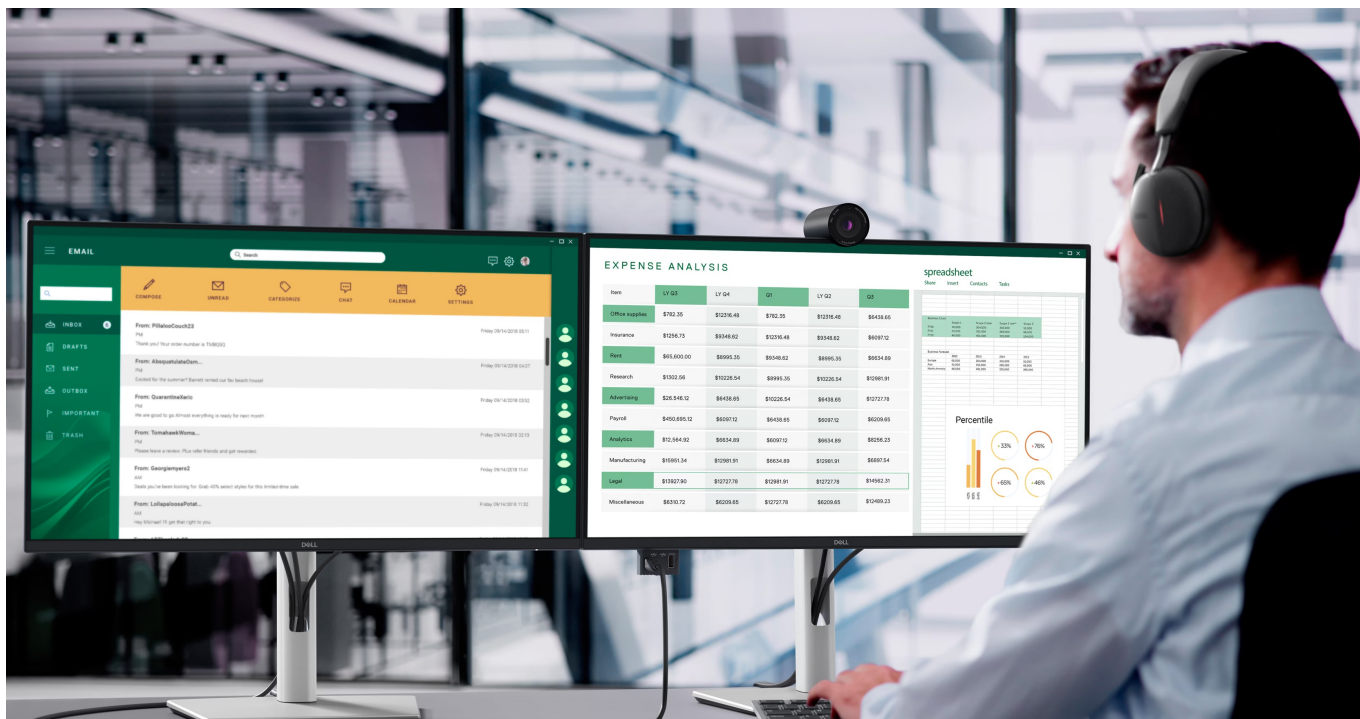

Popis

Dell Pro 24 Plus P2425DE - komfortní pohled na tabulky i multimédia

Monitor Dell Pro 24 Plus P2425DE je připraven na jakýkoli úkol. Přináší 24palcový displej, na kterém zobrazíte pracovní povinnosti i multimédia pro každodenní zábavu. Obrazovka nabízí obraz v **QHD rozlišení**, díky čemuž vykresluje obsah ostře a s velkou mírou detailů. **Technologie IPS** zajišťuje široké pozorovací úhly, díky kterým můžete obsah sledovat pohodlně i při pohledu ze stran. Díky **99% pokrytí sRGB** je zajištěno přesné a konzistentní podání barev.

Technologie Daisy Chain vám umožní jednoduše propojit více monitorů jediným kabelem a získat enormní plochu pro náročnou práci. **Vylepšený režim ComfortView Plus** snižuje vyzařování modrého světla a přispívá ke komfortnímu sledování obsahu na displeji po celý den. Díky **obnovovací frekvenci 100 Hz** je obraz hladký a bez rušivých vlivů vykresluje i plynulé pohyby. **Výškově nastavitelný stojan s funkcí Pivot** umožní flexibilní přizpůsobení pozice podle vašich požadavků.

Dell Pro 24 Plus P2425DE

LED monitor s úhlopříčkou **23,8"** disponující Quad HD rozlišením **2560 × 1440** obrazových bodů s poměrem stran **16 : 9**. Nabízí jas **350 cd/m²**, kontrastní poměr **1500 : 1**, 99% pokrytí sRGB, dobu odezvy **5 ms** a obnovovací frekvenci **100 Hz**. Pozorovací úhly **178° horizontálně i vertikálně** zaručí skvělou viditelnost z jakéhokoliv úhlu. K dispozici jsou také **tři**

porty USB 3.0, ethernetový port **RJ-45** a dva porty **USB-C**, z nichž jeden kromě vysokorychlostního přenosu videa a dat umožňuje napájení připojených zařízení až do 90 W. Díky technologii **Daisy Chain** lze jednoduše propojit více monitorů a připojit je k počítači jediným kabelem. Potěší také výškově nastavitelný stojan a funkce **Pivot**, která umožňuje otočení obrazovky o 90°.