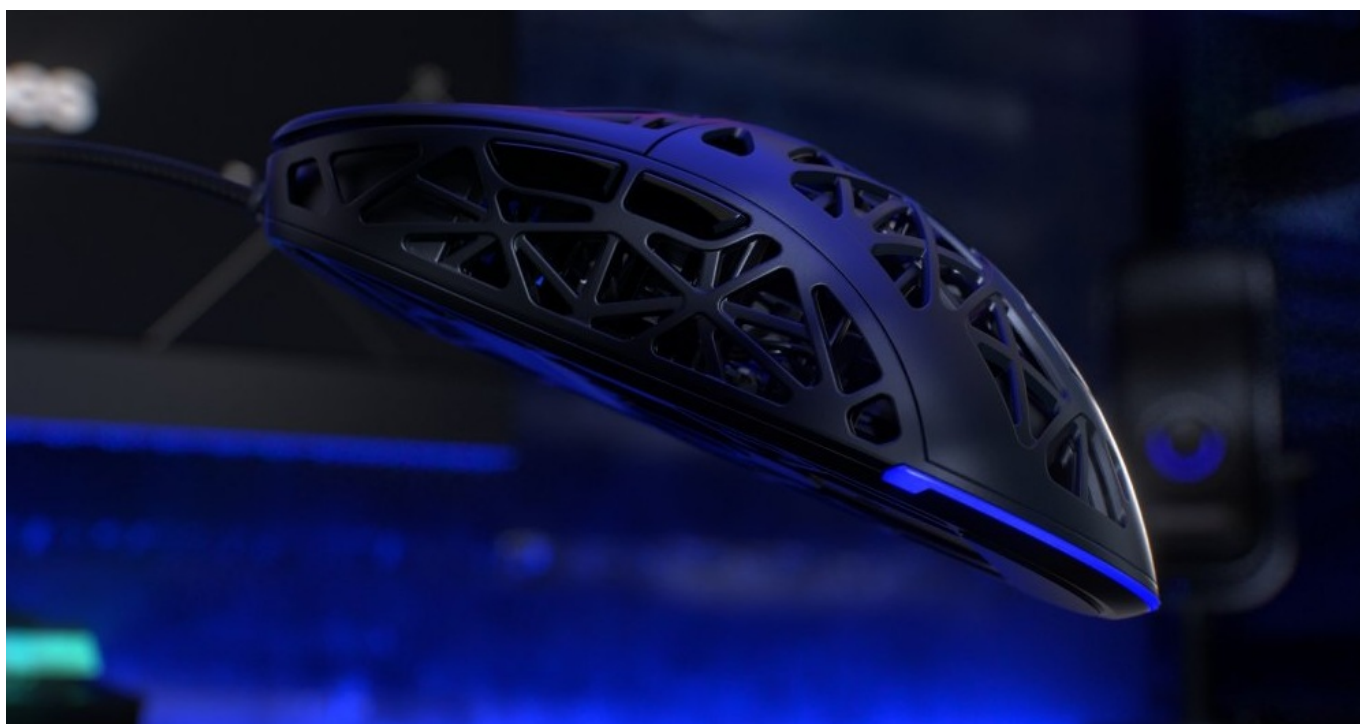

### Endorfy myš LIV - lehký pohyb, precizní míření

**Ultralehká herní myš Endorfy myš LIV** přesně reaguje na každý pokyn. Ve stylové konstrukci je přítomen moderní optický senzor **Pixart PAW3311**, který precizně snímá veškerý pohyb a umožní vám bezchybné ovládání kurzoru. Díky **nastavitelnému rozlišení** se snadno přizpůsobí každé herní situaci a naladí se na vaši vlnu – ať už přesně míříte, nebo potřebujete co nejrychleji rozdělit pokyny a zadat úkoly.

Ve spojení s **kvalitními spínači Kailh GM 4.0** je myš **Endorfy LIV** ideálním kouskem pro náročné hráče a fanoušky e-sportu. Drátové připojení pomocí USB kabelu je rychlé a jednoduché. **Unikátní děrovaný design** je nejenom stylový na pohled, ale tento prodyšný povrch také zlepšuje proudění vzduchu. Další výhodou je **mimořádně nízká váha pouze 54 g** celé myši, takže nad hrou získáte dokonalou kontrolu hned s prvotním uchopením.

### **Ultralehká konstrukce**

Dokonale vyvážená konstrukce na PTFE sliderech  
zaručuje rychlé a neomezené manévry na poli války.