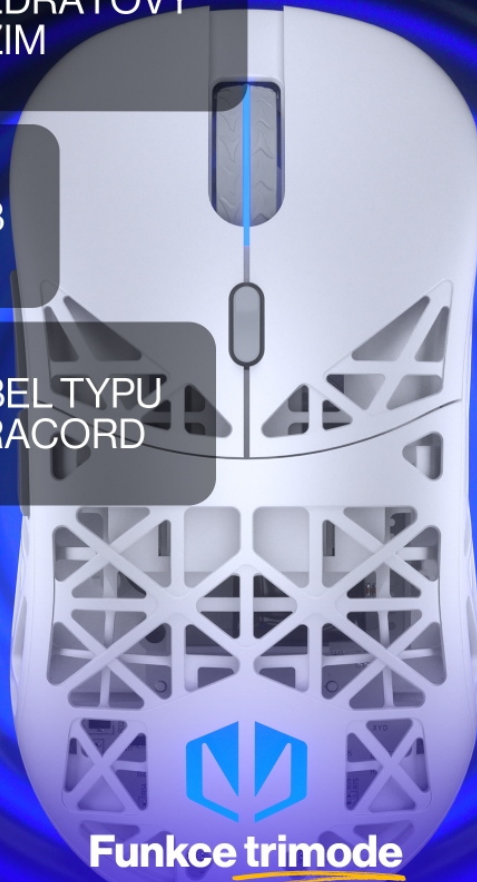

Rozhraní: 2,4 GHz (USB adaptér), Bluetooth, USB kabel

Napájení: integrovaná dobíjecí baterie

Rozměry: 126 × 65,7 × 39,3 mm

Hmotnost: 69 g

Barva: bílá

MAXIMÁLNÍ CITLIVOST
12 000 DPI

RYCHLOST
SLEDOVÁNÍ 300 IPS

Nejlepší z nejlepších

Dělejte strategická rozhodnutí ve zlomku sekundy a jděte směle
za vítězstvím díky spolehlivému senzoru PixArt PAW3311.

BEZDRÁTOVÝ
REŽIM

USB

KABEL TYPU
PARACORD

Funkce trimode

Připojte se bez omezení díky možnosti připojit myš k PC, konzoli, telefonu
nebo TV přes 2,4 GHz, Bluetooth nebo USB kabel.