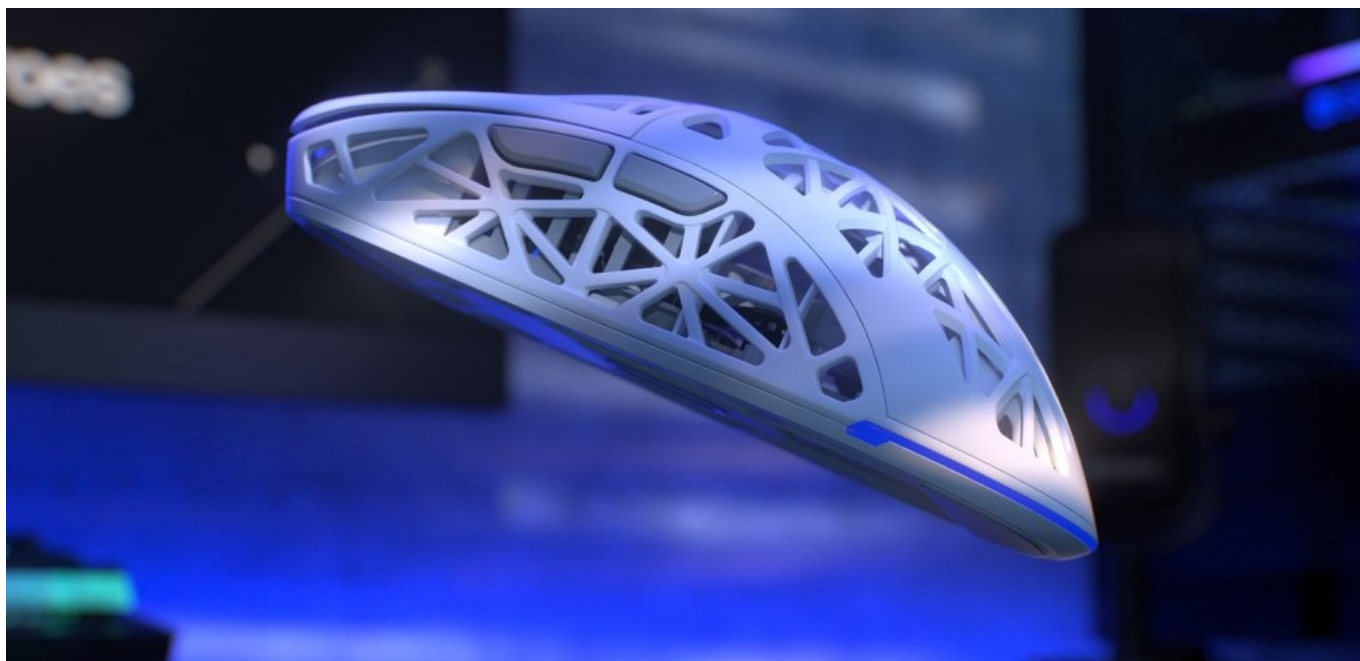

Ultralehká herní myš Endorfy myš LIV Wireless Onyx White přesně reaguje na každý pokyn. Ve stylové konstrukci je přítomen moderní optický senzor **Pixart PAW3311**, který precizně snímá veškerý pohyb a umožní vám bezchybné ovládání kurzoru. Díky **nastavitelnému rozlišení** se snadno přizpůsobí každé herní situaci a naladí se na vaši vlnu - ať už přesně míříte, nebo potřebujete co nejrychleji rozdělit pokyny a zadat úkoly. Ve spojení s **kvalitními spínači Kailh GM 4.0** je myš **Endorfy LIV Wireless** ideálním kouskem pro náročné hráče a fanoušky e-sportu.

Bezdrátové připojení pomocí rozhraní **Bluetooth** nebo **miniaturní USB adaptér** zajistí kompatibilitu s rozmanitými druhy zařízení, jako jsou notebooky, počítače, herní konzole nebo třeba chytré TV. Samozřejmostí je také připojení pomocí **USB kabelu**. **Unikátní děrovaný design** je nejenom stylový na pohled, ale tento prodyšný povrch také zlepšuje proudění vzduchu. Další výhodou je **mimořádně nízká váha pouze 69 g** celé myši, takže nad hrou získáte dokonalou kontrolu hned s prvotním uchopením.

ULTRALEHKÁ
KONSTRUKCE (69 G)

PTFE SLIDERY

Ultralehká konstrukce

Dokonale vyvážená konstrukce na PTFE sliderech zaručuje rychlé a neomezené manévry na poli války.

Dedikovaný software

Snadno si přizpůsobíte všechna nastavení podle svých preferencí. Software myši vám umožňuje upravit citlivost kurzoru, změnit funkce tlačítek nebo zvolit barvu a typ podsvícení.