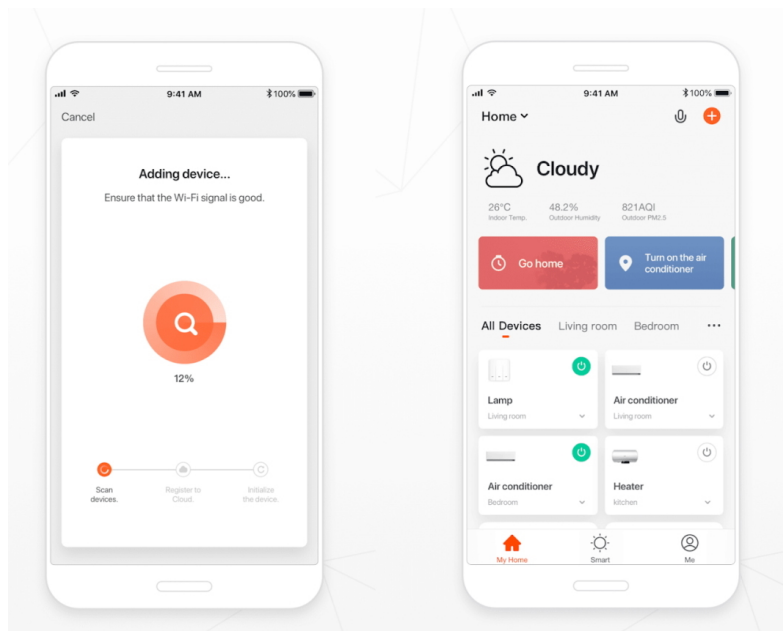

IMMAX NEO SMART CHYTRÁ ZÁSUVKA BEZ KOLÍKU (TYP F) 07801L

Cena celkem:	799 Kč (bez DPH: 660 Kč)
Běžná cena:	879 Kč
Ušetříte:	80 Kč
Kód zboží:	DAZIMM1052
Part No.:	07801L
Záruka:	24 měs.
Stav:	Nové zboží

Popis

IMMAX NEO SMART chytrá zásuvka bez kolíku (typ F) 07801L

Chytrá Wi-Fi zásuvka je navržena k **ovládání elektrických spotřebičů** odkudkoliv přes internet. Můžete tak automatizovat zapínání spotřebičů či sledovat **spotřebu energie**. K dispozici je navíc také **USB** port a port **USB-C** pro snadné nabíjení mobilních zařízení. Zásuvku lze ovládat skrze bezplatnou aplikaci **IMMAX NEO PRO**, která je kompatibilní s iOS i Android, s hlasovými asistenty Amazon Alexa, Apple Siri, Google Assistant a dále se systémy TUYA a LIDL.

POZOR

Pro připojení do aplikace je zapotřebí mít chytrou Zigbee bránu Tuya (např. 07117-4).

tuya

ZÁKLADNÍ SPECIFIKACE

Počet zástrček: 1

Výstup: max. 20 W

USB-A: DC 5V/3A; 9V/2A; 12V/1,5A

USB-C: DC 5V/3A; 9V/2,22A; 12V/1,67A