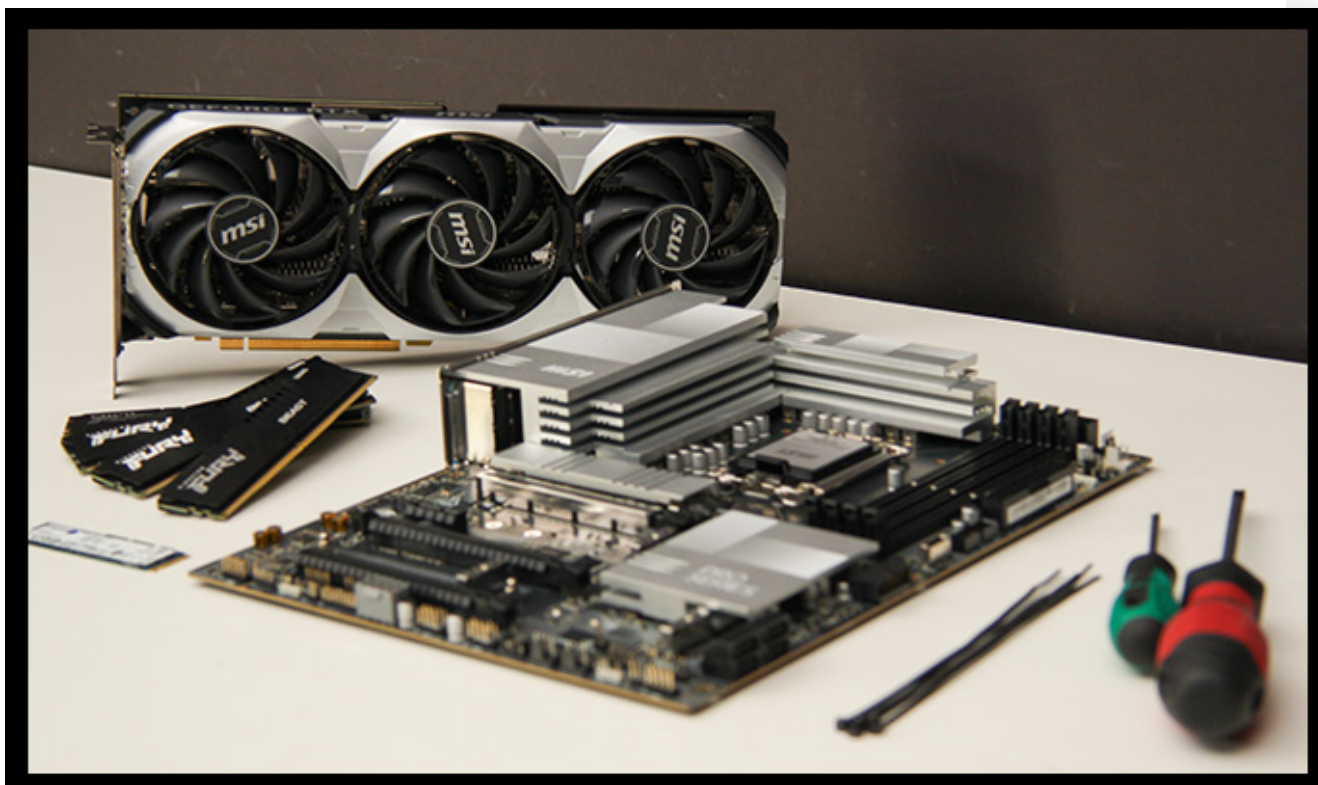

Přizpůsob si počítač podle sebe

Zaujala tě některá z našich sestav, ale potřebuješ například více paměti nebo větší disk? S konfiguratorem HAL3000 je úprava skladové sestavy hračka. Klikni na "Upravit konfiguraci", jednoduše vyměň komponentu, která ti nevyhovuje, za jinou v připraveném seznamu a máš hotovo!

Okamžitě uvidíš, kolik za svojí upravenou sestavu zaplatíš. Po dokončení objednávky pak budeš mít svůj vysněný počítač do týdne na stole.

Bezstarostný servis

Pro počítače značky HAL3000 poskytujeme servisní službu BEZSTAROSTNÝ SERVIS HAL3000. Tato služba ti zaručí rychlou a pohodlnou opravu tvého PC v případě poruchy. Stačí jen zavolat na infolinku 702 147 953 a vše ostatní, včetně odvozu počítače zdarma z místa, které určíš, následné opravy a doručení bezchybného počítače zpět k tobě, už zařídí náš servisní tým.