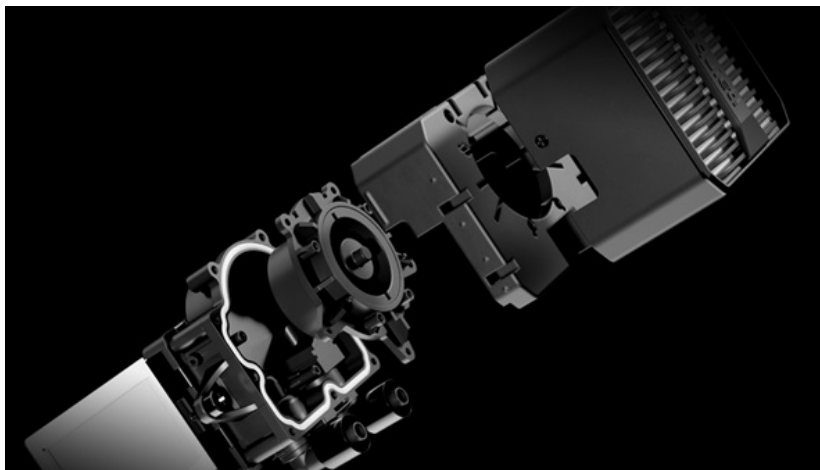

## BE QUIET! SILENT LOOP 3 ARGB 360MM

Cena celkem:	<b>3 943 Kč</b> <b>(bez DPH: 3 259 Kč)</b>
Běžná cena:	<b>4 338 Kč</b>
Ušetříte:	<b>394 Kč</b>
Kód zboží:	CHLBQT2010
Part No.:	BW025
Záruka:	36 měs.
Stav:	Nové zboží

### Be quiet! Silent Loop 3 ARGB - perfektní kombinace chlazení a ticha

**Prémiový vodní chladič Be quiet! Silent Loop 3 ARGB** v provedení All-in-One, který je navržen pro chlazení široké škály procesorů AMD a Intel. Tento model utáhne moderní platformy, ať už pracují na běžných úkolech, náročných aplikacích, nebo jsou vystaveny přetaktování. **Chladič Be quiet! Silent Loop 3 ARGB** je vybaven výkonným **3komorovým čerpadlem**, které efektivně potlačuje turbulence a hluk. Během zátěže také zajišťuje plynulý a **tichý provoz**.

Konstrukce obsahuje **trojici 120mm ventilátorů Silent Wings 4**, které se vyznačují speciálním designem lopatek pro optimalizovaný rozptyl vzduchu. Díky tomu podporují špičkový chladicí výkon při zachování nízké hlučnosti. Fanoušci stylového vzezření ocení **barevné ARGB podsvícení**, které se podílí na neotřelém vzhledu. **Odolné opletené hadice** zajistí dlouhou životnost a snadnou manipulaci.

### **Be quiet! Silent Loop 3 ARGB 360 mm**

Vodní chladič určený pro chlazení široké škály procesorů. Vyznačuje se vysokou kvalitou, výkonem a spolehlivostí. Disponuje **třemi 120 mm** velkými ventilátory a pumpou s **ARGB** podsvícením. Výkonné 3komorové čerpadlo s 6pólovým motorem zajišťuje **hladký a mimořádně tichý provoz**. Odolné opletené hadice jsou dlouhé **400 mm** a díky dostatečně širokému průměru zaručují **plynulý průtok** chladicí kapaliny. Snadno přístupný doplňovací otvor a **příložená lahev chladicí kapaliny** zajistí dlouhou životnost.