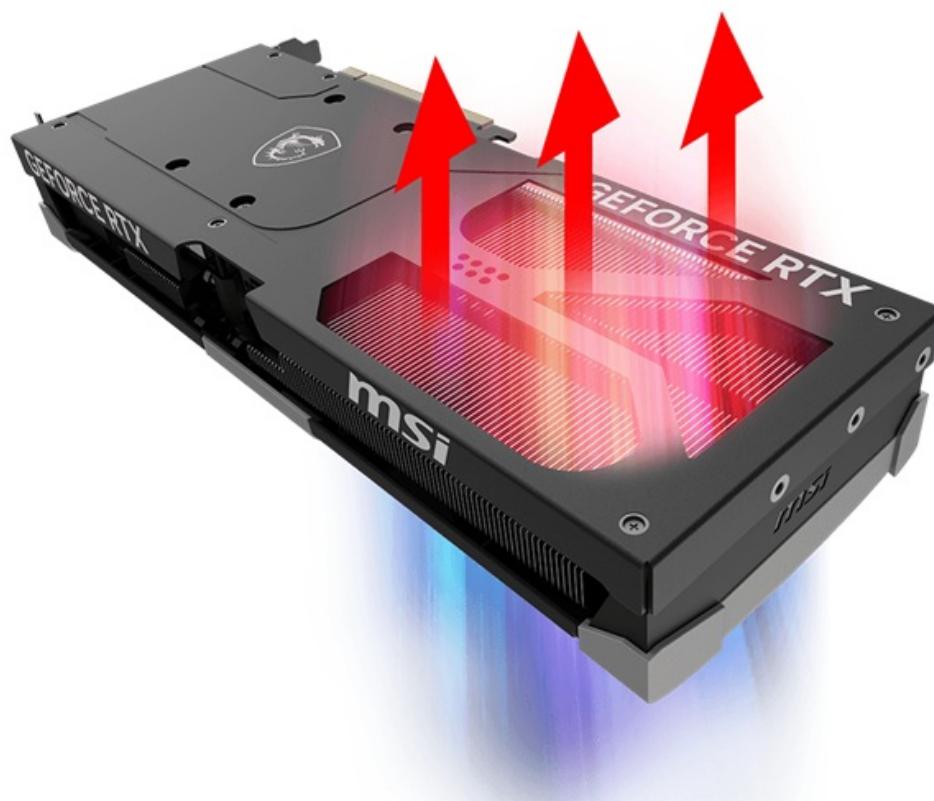

Popis

MSI GeForce RTX 5080 VENTUS 3X OC - realistická grafika do her i tvůrčí činnosti

Výkonná grafická karta **MSI GeForce RTX 5080 VENTUS 3X OC** navržena pro hráče a tvůrce obsahu, kteří vyžadují špičkový hardware do své PC sestavy. Kartu pohání **architektura NVIDIA Blackwell**, která obsahuje nepřeberné množství technologií. **Vylepšená Tensor jádra 5. generace** spolu s **DLSS 4** podporují maximální výkon **umělé inteligence**.

NVIDIA DLSS 4 využívá technologii neurálního renderování pro navýšení FPS a zlepšení kvality obrazu. Tvůrci a grafici zase

ocení **podporu kreativních aplikací** a paměť typu **GDDR7 s obří kapacitou 16 GB**. **RTX platforma** nyní podporuje neurální vykreslování, což vede k ještě hodnotnějším a realističtějším zážitkům, zobrazení detailů a dalších efektů. Tepelný design se vyznačuje přítomností trojice ventilátorů, které zajišťují efektivní a současně tišší chlazení.

Ventilátory TORX FAN 5.0 s dvojitými kuličkovými ložisky zlepšují proudění vzduchu a vydrží gamingovou zátěž po velmi dlouhou dobu. Vnitřek grafické karty **MSI GeForce RTX 5080 VENTUS 3X OC** obsahuje přídatnou kovovou konstrukci pro výrazné zpevnění a zvýšení celkové odolnosti.