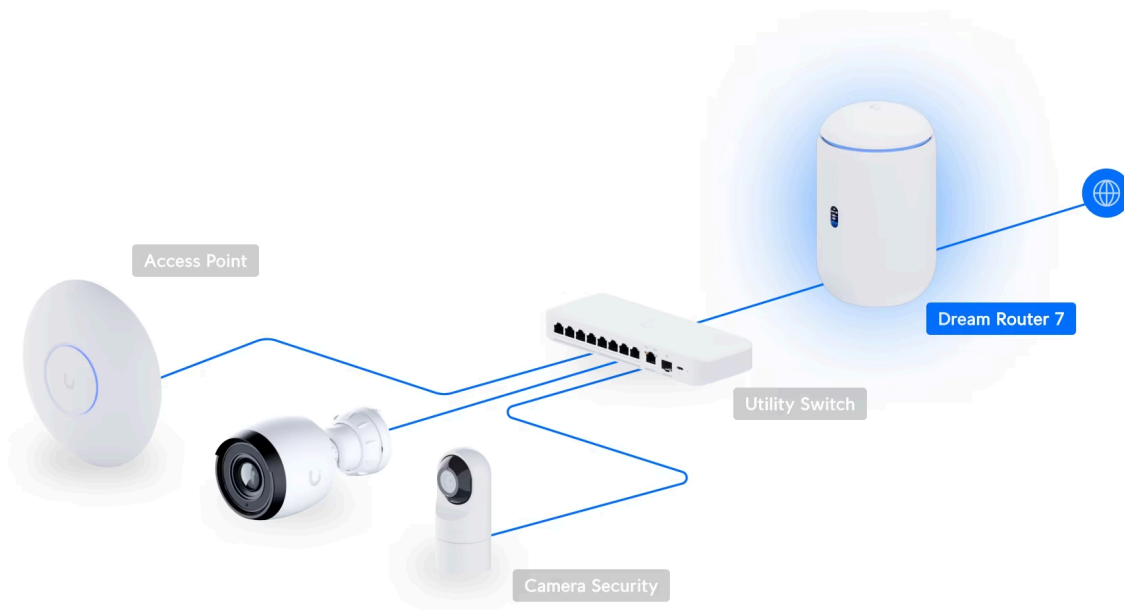

Další funkce a výhody:

- Integrovaná Wi-Fi 7 (2x2 MU-MIMO)
- 300+ připojených Wi-Fi zařízení
- 0,96" barevná obrazovka LCM pro monitorování sítě a připojení
- VPN server
- Podpora VLAN
- Plug & Play instalace a správa přes webové rozhraní či Bluetooth
- Předinstalovaná microSD karta (64 GB) pro detekci záznamů NVR

Správa pomocí **aplikace UniFi Network**: verze 9.0.108 a novější.

Zabezpečení:

- Plně stavový firewall
- Pravidla brány firewall zaměřená na aplikace
- DPI a identifikace provozu
- Filtrování obsahu, zemí, domén a reklam
- Detekce hrozeb IPS/IDS
- Blokování reklam
- Segmentace provozu na základě VLAN/podsítí

VPN & SD-WAN & Networking:

- SD-WAN bez licence
- WireGuard, L2TP a OpenVPN server
- OpenVPN a WireGuard klient
- OpenVPN, Site Magic a IPsec site-to-site VPN
- Teleport a Identity VPN jedním kliknutím
- Multi-WAN Load Balancing
- Dynamický routing OSPF