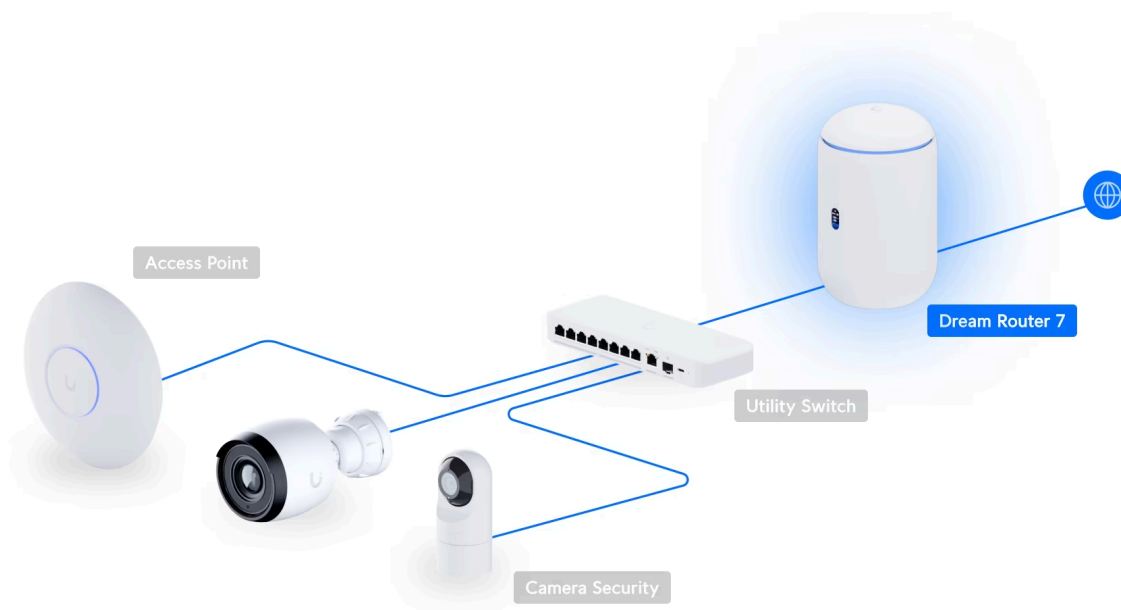

- Podpora **všech aplikací UniFi** pro správu UniFi zařízení (tj. UniFi Network, UniFi Protect, UniFi Access, UniFi Talk a UniFi Connect)
- Integrovaná Wi-Fi 7 (2x2 MU-MIMO)
- 300+ připojených Wi-Fi zařízení
- 0,96" barevná obrazovka LCM pro monitorování sítě a připojení
- VPN server
- Podpora VLAN
- Plug & Play instalace a správa přes webové rozhraní či Bluetooth
- Předinstalovaná microSD karta (64 GB) pro detekci záznamů NVR

Správa pomocí **aplikace UniFi Network**: verze 9.0.108 a novější.

Zabezpečení:

- Plně stavový firewall
- Pravidla brány firewall zaměřená na aplikace
- DPI a identifikace provozu
- Filtrování obsahu, zemí, domén a reklam
- Detekce hrozeb IPS/IDS
- Blokování reklam
- Segmentace provozu na základě VLAN/podsítí

VPN & SD-WAN & Networking:

- SD-WAN bez licence
- WireGuard, L2TP a OpenVPN server
- OpenVPN a WireGuard klient
- OpenVPN, Site Magic a IPsec site-to-site VPN
- Teleport a Identity VPN jedním kliknutím
- Multi-WAN Load Balancing
- Dynamický routing OSPF
- Pokročilá služba QoS
- Multicast DNS (mDNS)
- Advanced NAT (SNAT/DNAT/Masquerade/NAT Pooling/1-to-1 NAT)
- Integrovaný server RADIUS