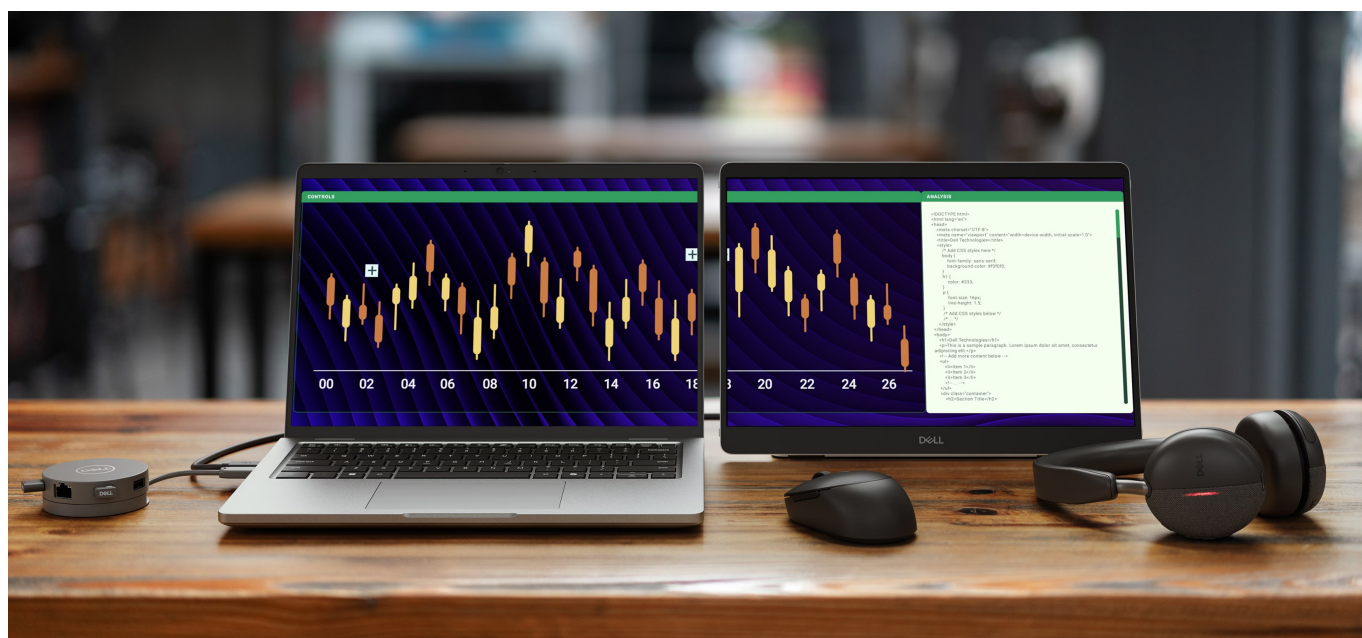

36 měs.

Stav:

Nové zboží

Popis

Dell Pro 14 Plus P1425 - profesionální zobrazení na cestách

Ultratenký a lehký monitor Dell Pro 14 Plus P1425, který zvýší vaši pracovní flexibilitu mimo kancelář. Je vybaven **14palcovým IPS displejem**, který produkuje ostrý obraz ve **WUXGA** rozlišení a širokých pozorovacích úhlech. Díky tomu umožňuje komfortní sledování obsahu i při pohledu ze stran. Je ideální na práci s aplikacemi, dokumenty, tabulkami, prohlížení fotografií nebo internetových stránek.

Hlavní předností monitoru **Dell Pro 14 Plus P1425** je jeho flexibilita. Díky **naklápěcímu stojanu** snadno nastavíte jeho polohu a přizpůsobíte pozici displeje podle svých požadavků. S **tlačítky rychlého přístupu** jednoduše nastavíte jas, abyste monitor mohli používat v každém prostředí. Samozřejmostí je také podpora **orientace na šířku i výšku** díky zabudovanému snímači. Konektorová výbava obsahuje **porty USB-C**, které podporují připojení k zařízení, přenos dat i napájení. To znamená, že pro bezproblémový provoz si vystačíte s jediným kabelem. S **režimem ComfortView Plus** si vaše oči budou lebedit a budou chráněny před škodlivým modrým světlem při celodenní práci.

Dell Pro 14 Plus P1425

Přenosný monitor s úhlopříčkou **14"** a **WUXGA** rozlišením 1920 × 1200 bodů. Nabízí jas **400 cd/m²** a kontrastní poměr **1 500 : 1**. Příjemné jsou také pozorovací úhly **178° horizontálně i vertikálně**. Pro připojení k notebooku vyžaduje pouze jediný kabel **USB-C**, a to jak pro video signál, tak i pro napájení.

Doba odezvy: 7 ms

Rozhraní: 2× USB-C

Barva: stříbrná

Za jakých podmínek Dell mění monitory (tolerance vadných pixelů):

[Směrnice pro pixely \(pdf\)](#)

[Směrnice pro pixely \(online\)](#)
