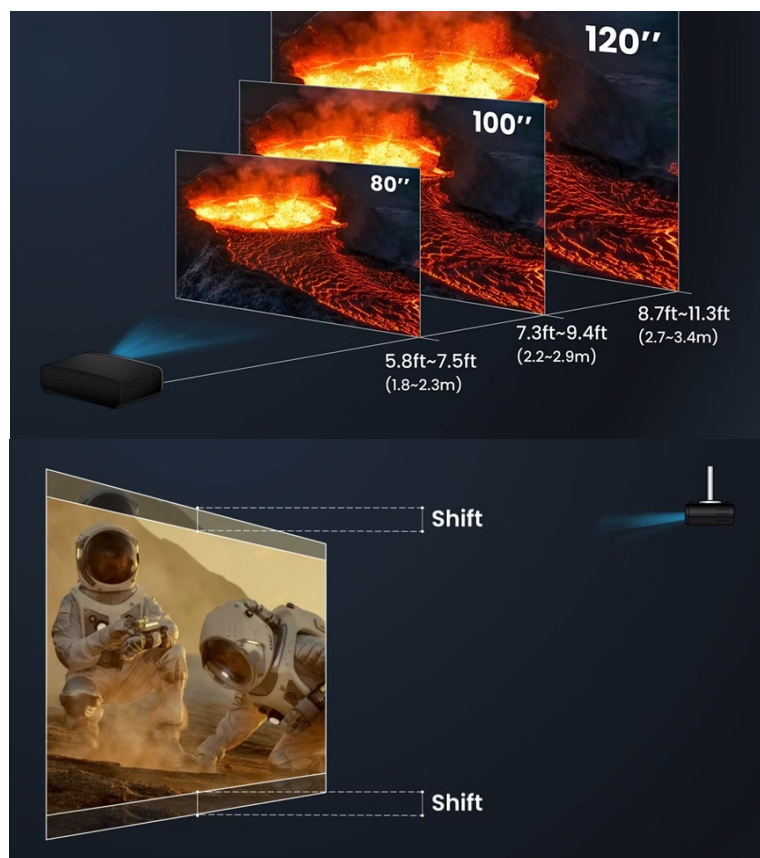

Efektivně tak snižuje náklady na celkovou údržbu spojenou s výměnou a instalací nové lampy. Obraz na velké ploše je někdy potřeba trochu zkrotit. Proto projektor BenQ W2720i nabízí **funkce pro korekci obrazu** a pomocí vertikálního posunu objektivu nebo přizpůsobení v rozích nastavíte obraz rychle a jednoduše v každé místnosti.