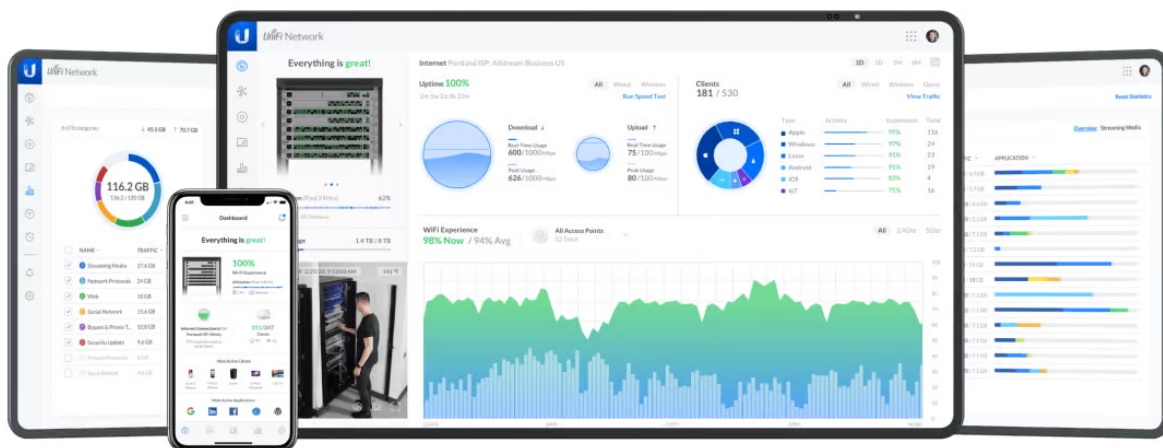

ZÁKLADNÍ SPECIFIKACE

Standard: 802.11a/b/g/n/ac/ax/be

Anténa: integrovaná 2pásmová anténa

Provozní frekvence: 2,4 GHz, 5 GHz

Rychlost přenosu dat: 688 Mbps (2,4 GHz), 2 × 8600 Mbps (5 GHz, low/high)

Podpora PoE: ano, PoE++, DC 42,5–57 V

Porty: 1 × 10GbE RJ-45, 1 × GbE RJ-45

Rozměry: 250 × 250 × 43,5 mm